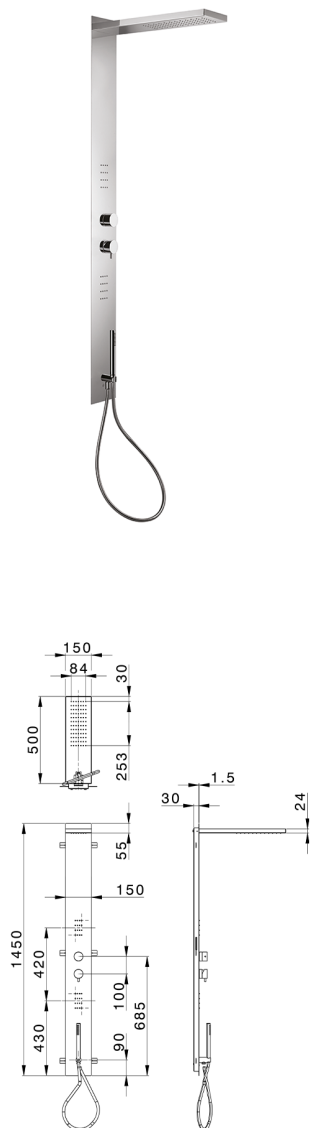

Panel de ducha monomando 3 funciones WELLNESS_ZS005040

MODELO **ZS005040**

Panel de ducha monomando 3 funciones, panel ducha de acero inoxidable AISI 304, devistop 3 salidas, soporte duchita con toma de agua, duchita una función Ø 23 mm de Latón, 2 rociadores frontales, rociador rectangular 150x500x24 mm de Inox, función lluvia, flexible PVC 150 cm

ACABADOS DISPONIBLES

-  **D1** D1 Inox Cepillado
-  **40** 40 Negro Mate
-  **4Q** 4Q Blanco Mate
-  **D2** D2 Inox brillo

CARACTERÍSTICAS

Recambio Cartucho **ZZ99751000**

Cartucho Monomando 35 mm

2026-05-01