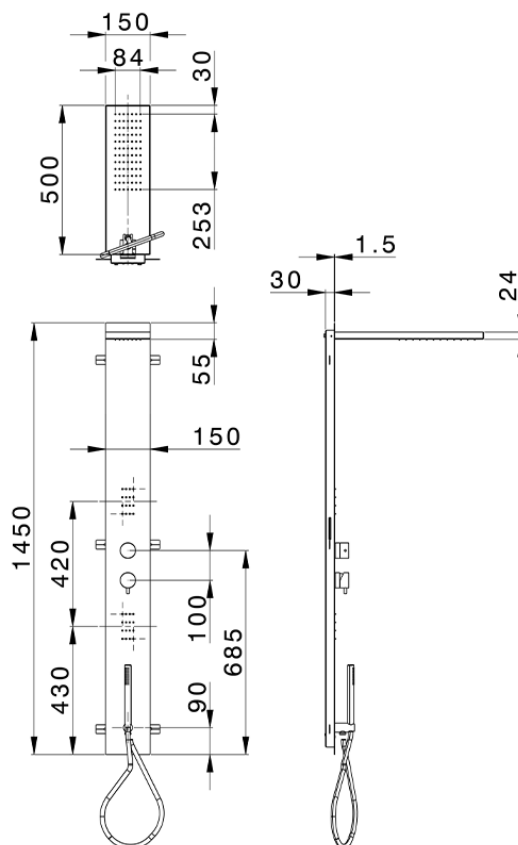

Panel de ducha monomando 3 funciones WELLNESS_ZS005040

ZS005040

<https://es.cisal.it/panel-de-ducha-monomando-3-funciones-wellness-zs005040>

2026-06-13