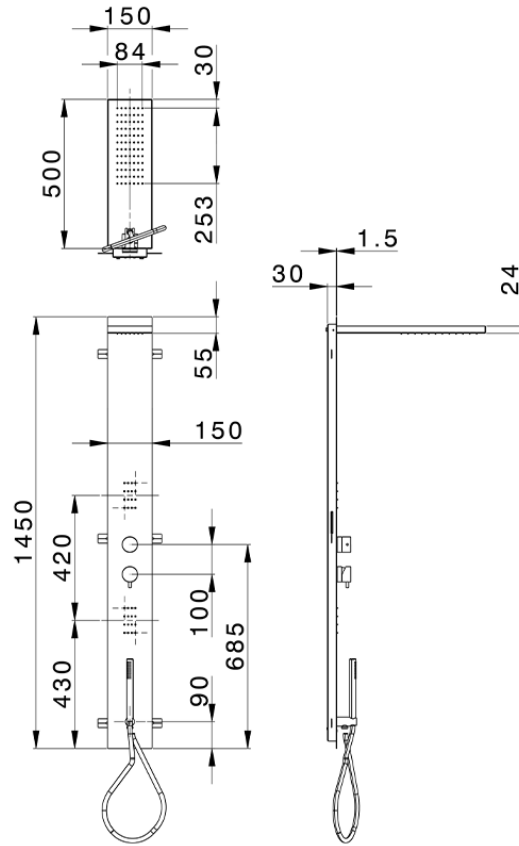

## Panel de ducha monomando 3 funciones WELLNESS\_ZS005040

ZS005040

<https://es.cisal.it/panel-de-ducha-monomando-3-funciones-wellness-zs005040>

2026-04-29