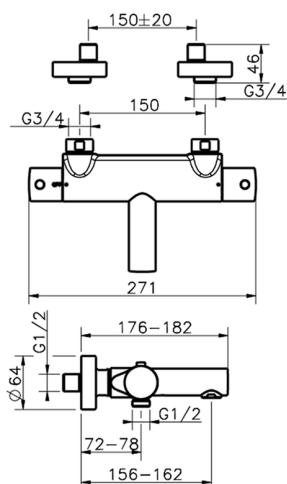

Bañera termostática SLIM_SMT23010

MODELO **SMT23010**

Bañera termostática, sin conjunto ducha, conexión para flexible 1/2" M

ACABADOS DISPONIBLES

-  **21** 21 Cromo
-  **2B** 2B Niquel Brillo
-  **40** 40 Negro Mate
-  **4Q** 4Q Blanco Mate

CARACTERÍSTICAS

Recambio Cartucho **24.04A.PP**

Cartucho Termostático Plus P 8X20

DeviaStop

La tecnología Cisal DeviaStop le permite ajustar el caudal de agua y dirigirla hacia la salida elegida (rociador superior, ducha de mano, etc.).