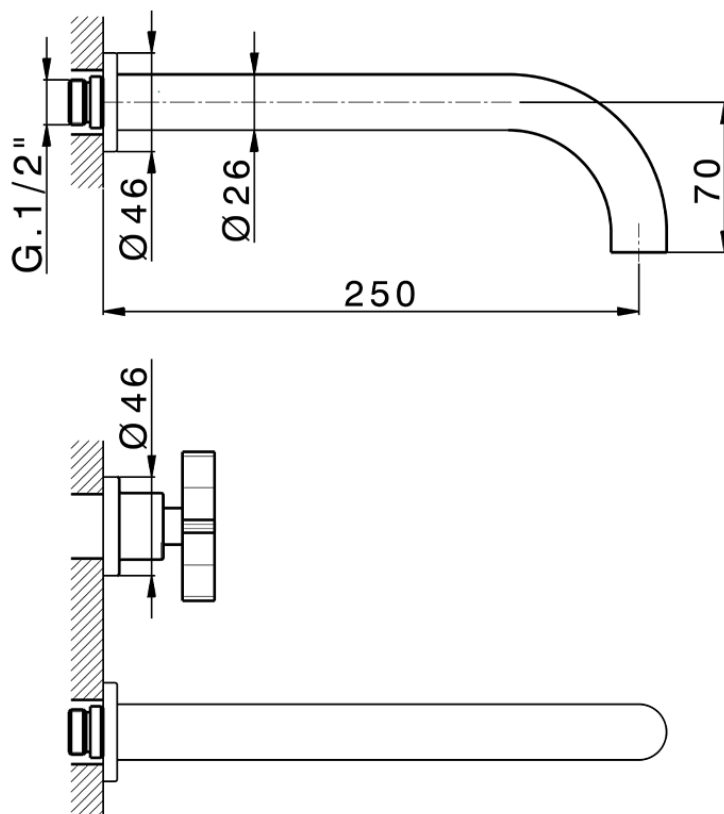

Parte externa lavabo de pared GRACE_GS013511

GS013511

<https://es.cisal.it/parte-externa-lavabo-de-pared-grace-gs013511>

ZA033511

<https://es.cisal.it/parte-empotrada-lavabo-de-pared-empotrado-za033511>

2024-11-23