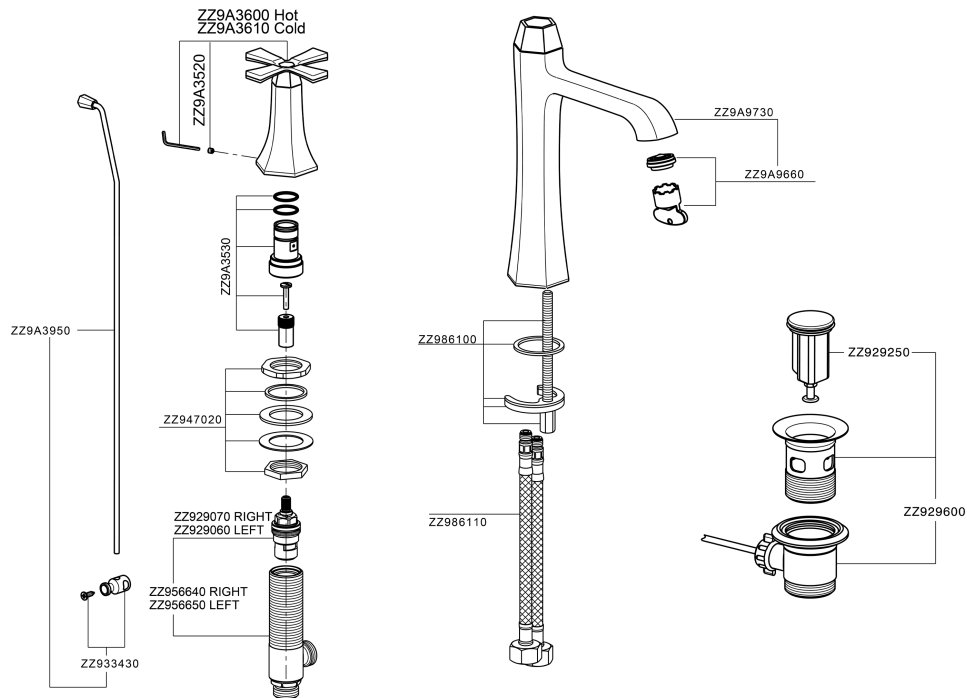

Lavabo 3 agujeros CHERIE_CX001060

CX001060

<https://es.cisal.it/lavabo-3-agujeros-cherie-cx001060>

2025-01-15