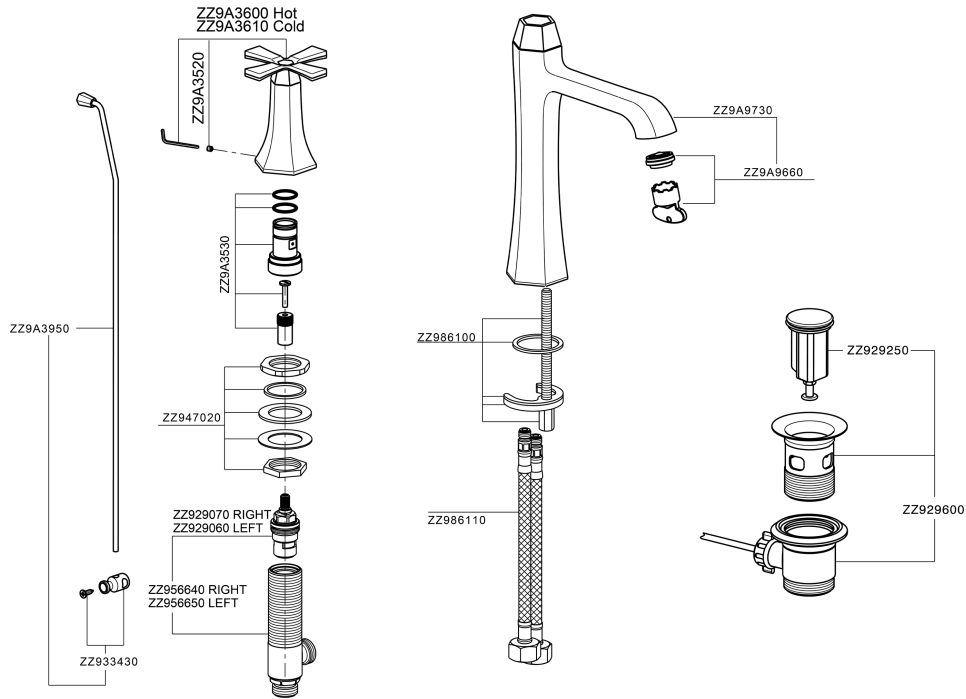

Lavabo 3 agujeros CHERIE_CX001060

CX001060

<https://es.cisal.it/lavabo-3-agujeros-cherie-cx001060>

2025-01-15