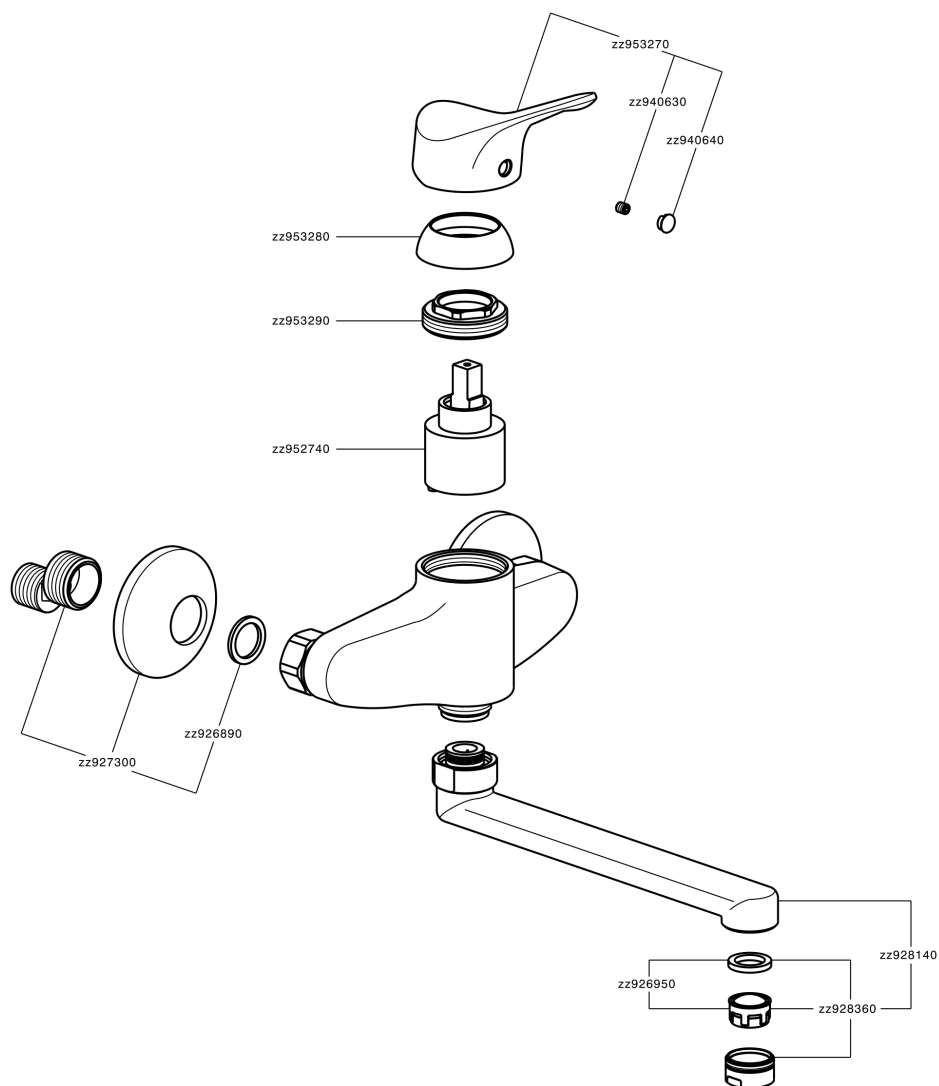

## Fregadero monomando de pared KITCHEN\_M3000400

MODELO **M3000400**

Fregadero monomando de pared, caño giratorio

ACABADOS DISPONIBLES

CARACTERÍSTICAS

Recambio Cartucho **ZZ95274000**

**Cartucho Monomando 40 mm**

## Fregadero monomando de pared KITCHEN\_M3000400

M3000400

<https://es.cisal.it/fregadero-monomando-de-pared-kitchen-m3000400>

2026-04-29