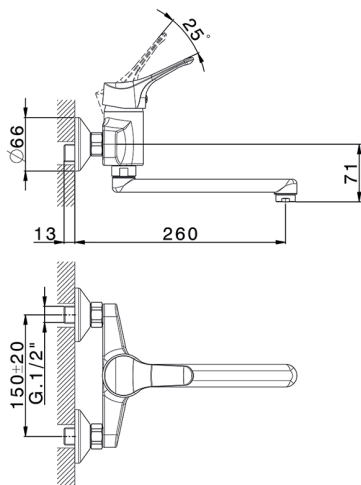

## Fregadero monomando de pared KITCHEN\_M3000400

MODELO **M3000400**

Fregadero monomando de pared, caño giratorio

ACABADOS DISPONIBLES

CARACTERÍSTICAS

Recambio Cartucho **ZZ95274000**

**Cartucho Monomando 40 mm**