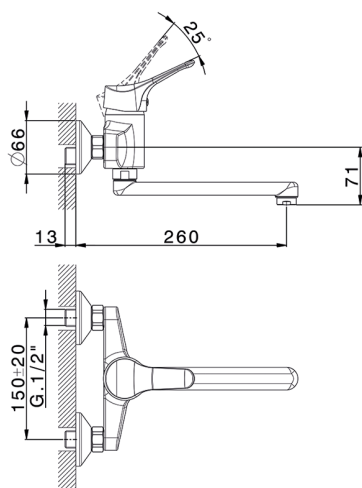

## Fregadero monomando de pared KITCHEN\_M3000400

MODELO **M3000400**

Fregadero monomando de pared, caño giratorio

ACABADOS DISPONIBLES

CARACTERÍSTICAS

Recambio Cartucho **ZZ95274000**

**Cartucho Monomando 40 mm**