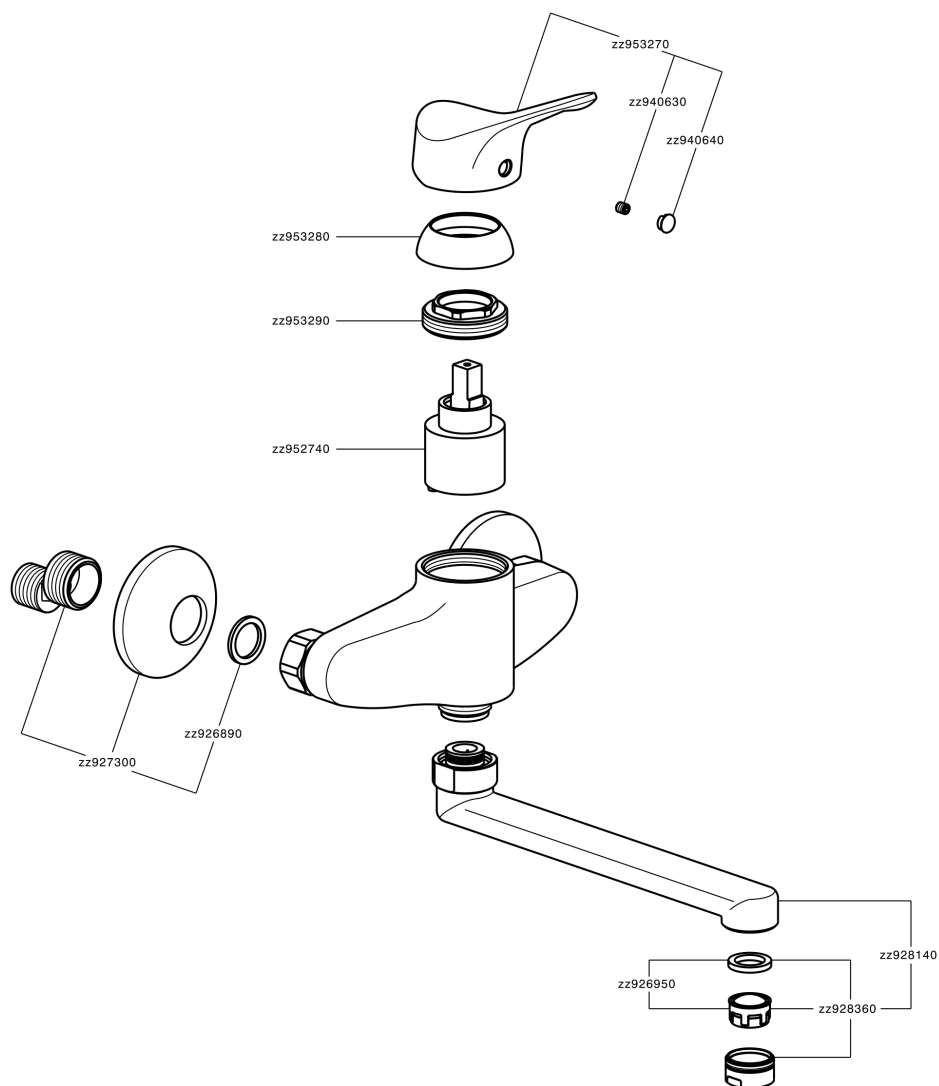

## Fregadero monomando de pared KITCHEN\_M3000400

MODELO **M3000400**

Fregadero monomando de pared, caño giratorio

ACABADOS DISPONIBLES

CARACTERÍSTICAS

Recambio Cartucho **ZZ95274000**

**Cartucho Monomando 40 mm**

## Fregadero monomando de pared KITCHEN\_M3000400

M3000400

<https://es.cisal.it/fregadero-monomando-de-pared-kitchen-m3000400>

2026-06-13