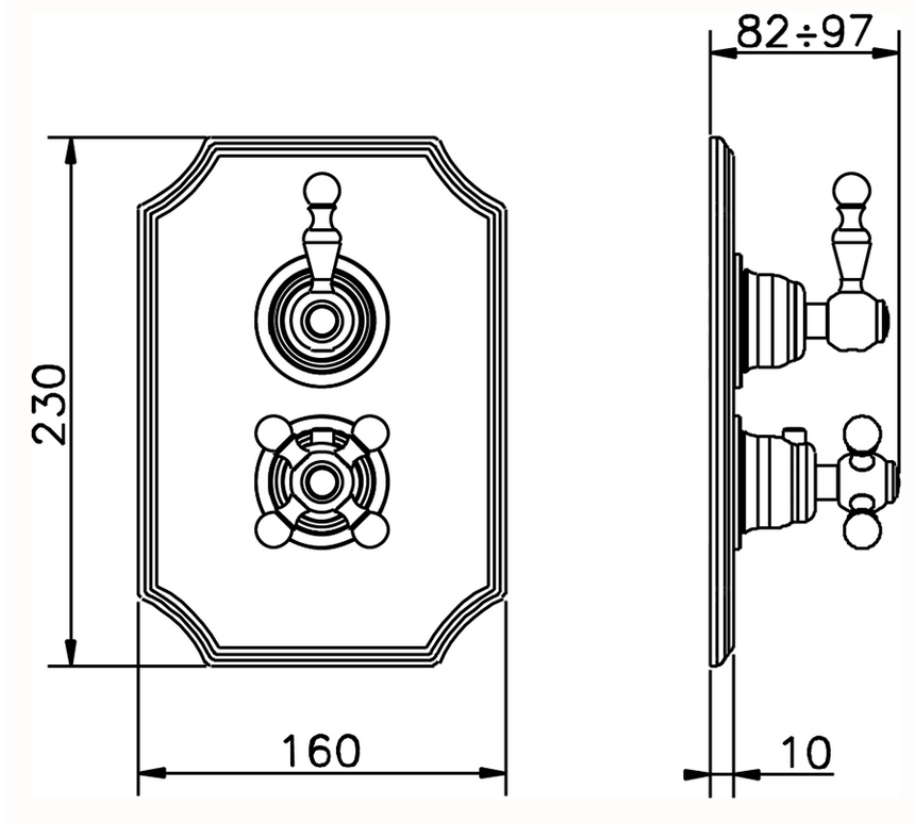

Parte externa termostático ducha emp. 1 salida ARCANA ROYAL_AY007280

AY007280

<https://es.cisal.it/parte-externa-termostatico-ducha-emp-1-salida-arcana-royal-ay007280>

ZA007281

<https://es.cisal.it/parte-empotrada-termostatico-ducha-1-salida-empotrado-za007281>