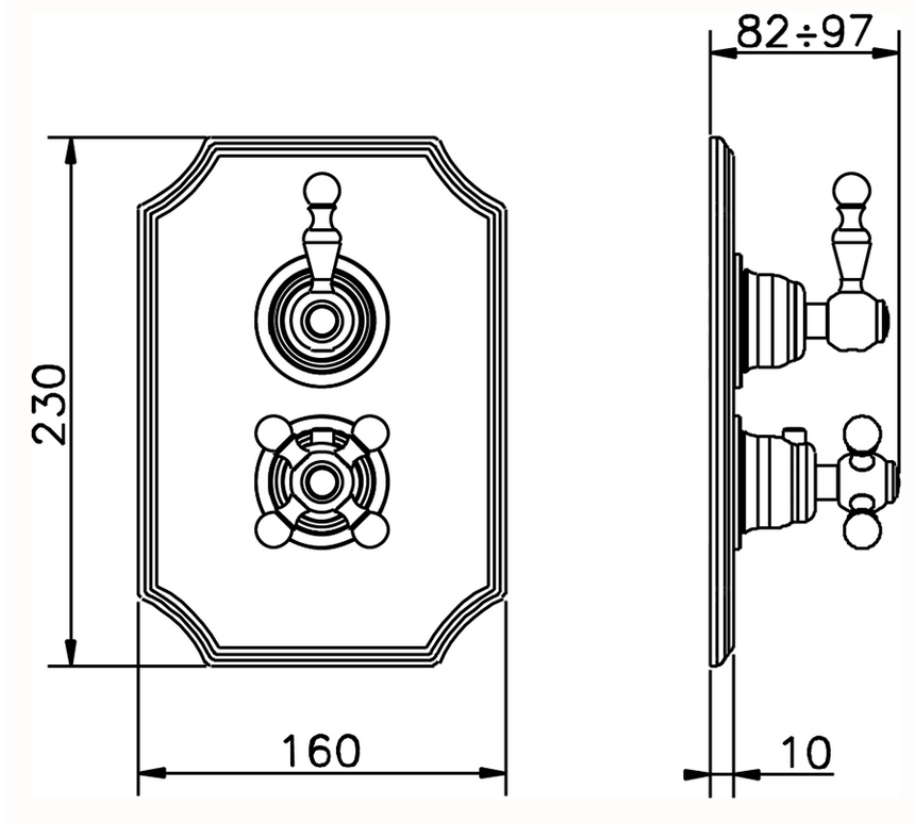

## Parte externa termostático ducha emp. 1 salida ARCANA ROYAL\_AY007280

AY007280

<https://es.cisal.it/parte-externa-termostatico-ducha-emp-1-salida-arcana-royal-ay007280>

ZA007281

<https://es.cisal.it/parte-empotrada-termostatico-ducha-1-salida-empotrado-za007281>