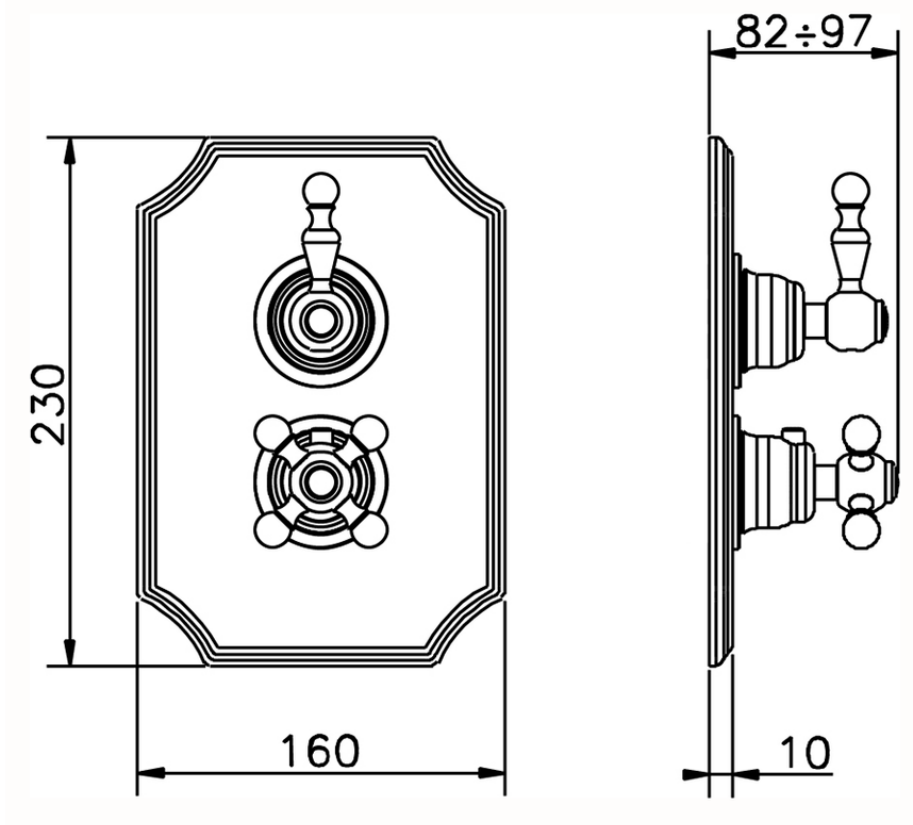

## Parte externa termostático ducha emp. 1 salida ARCANA ROYAL\_AY007280

AY007280

<https://es.cisal.it/parte-externa-termostatico-ducha-emp-1-salida-arcana-royal-ay007280>

ZA007281

<https://es.cisal.it/parte-empotrada-termostatico-ducha-1-salida-empotrado-za007281>