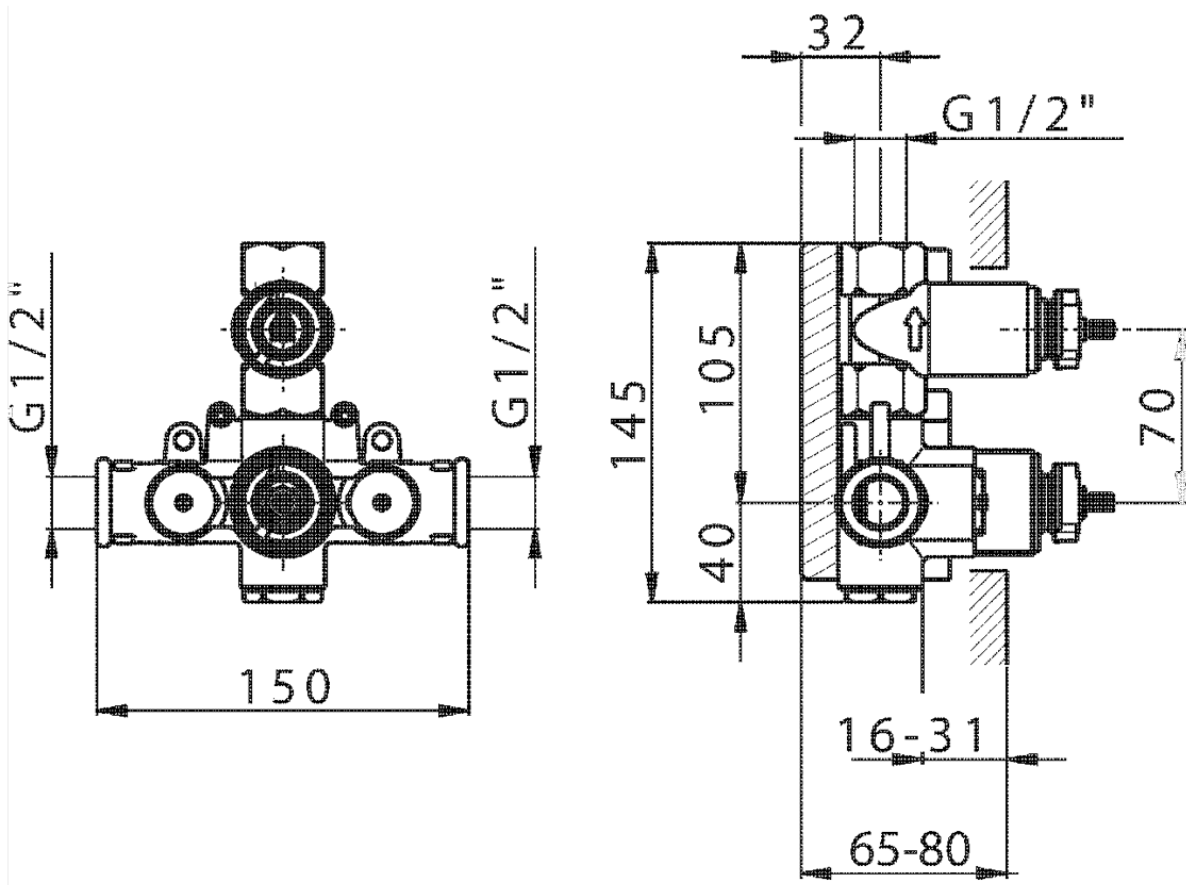

## Parte externa termostático ducha emp. 1 salida ARCANA ROYAL\_AY007280

AY007280

<https://es.cisal.it/parte-externa-termostatico-ducha-emp-1-salida-arcana-royal-ay007280>

ZA007281

<https://es.cisal.it/parte-empotrada-termostatico-ducha-1-salida-empotrado-za007281>