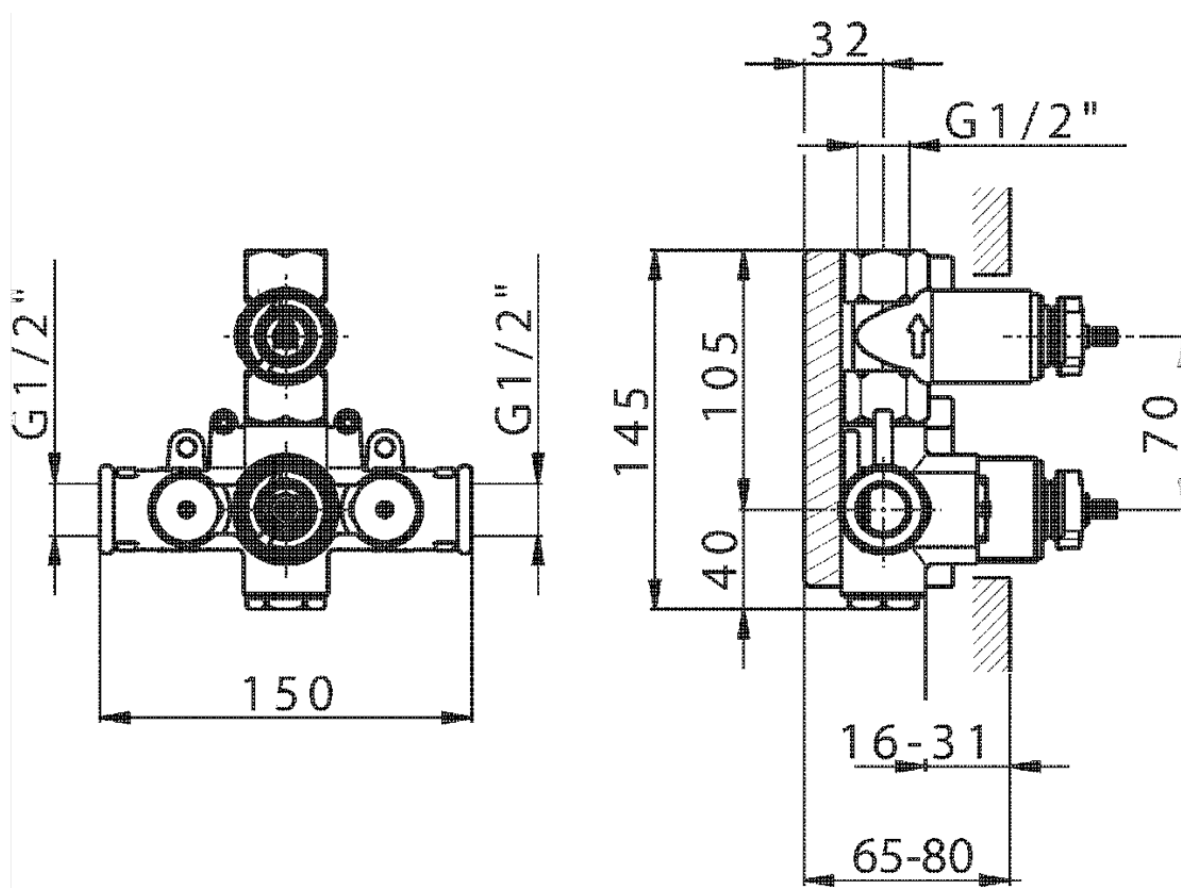

## Parte externa termostático ducha emp. 1 salida ARCANA ROYAL\_AY007280

AY007280

<https://es.cisal.it/parte-externa-termostatico-ducha-emp-1-salida-arcana-royal-ay007280>

ZA007281

<https://es.cisal.it/parte-empotrada-termostatico-ducha-1-salida-empotrado-za007281>