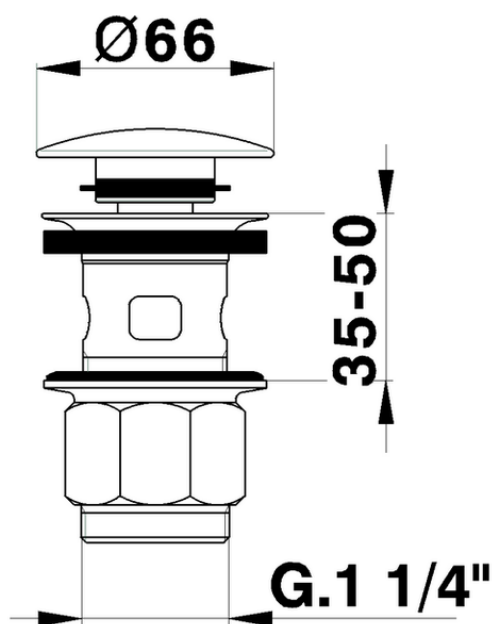

Válvula desagüe click-clack 1" 1/4 para lavabo COMPLEMENTOS_ZA001620

ZA001620

<https://es.cisal.it/valvula-desague-click-clack-1-1-4-para-lavabo-complementos-za001620>

2026-06-19