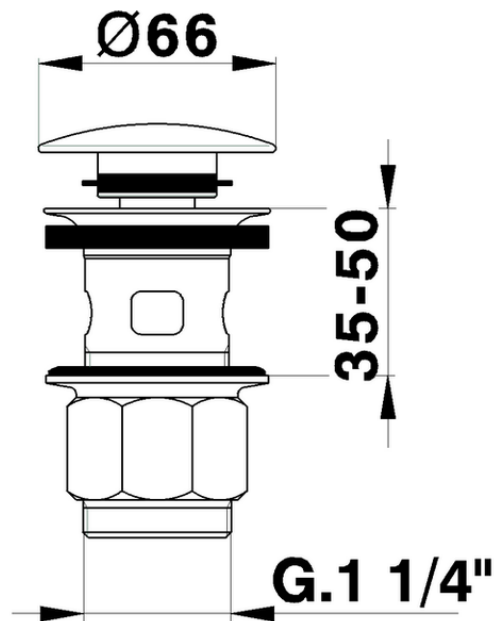

Válvula desagüe click-clack 1" 1/4 para lavabo COMPLEMENTOS_ZA001620

ZA001620

<https://es.cisal.it/valvula-desague-click-clack-1-1-4-para-lavabo-complementos-za001620>

2026-05-03