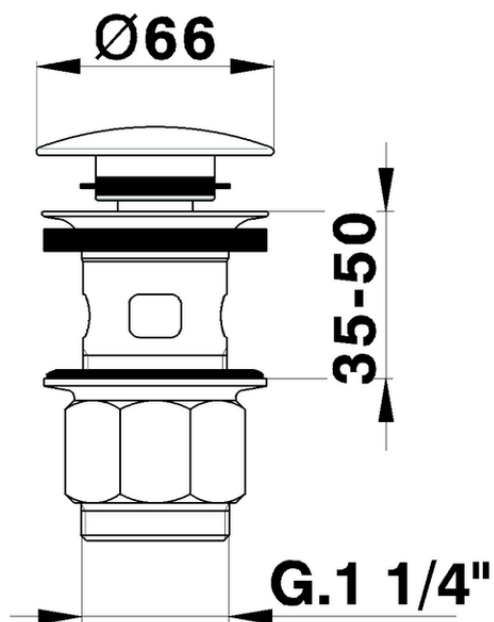

**Válvula desagüe click-clack 1" 1/4 para lavabo COMPLEMENTOS\_ZA001620**

ZA001620

<https://es.cisal.it/valvula-desague-click-clack-1-1-4-para-lavabo-complementos-za001620>

2026-06-19