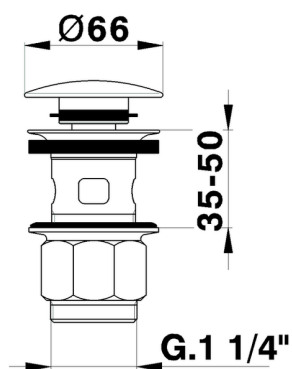

Válvula desagüe click-clack 1" 1/4 para lavabo **COMPLEMENTOS_ZA001620**

MODELO **ZA001620**

Válvula desagüe click-clack 1" 1/4 para lavabo, para sistema de desagüe con rebosadero

ACABADOS DISPONIBLES

-  **21** 21 Cromo
-  **24** 24 Oro
-  **26** 26 Cobre Viejo
-  **27** 27 Bronce Viejo
-  **2A** 2A Niquel Satinado Cepillado
-  **2P** 2P Oro Rosa
-  **40** 40 Negro Mate
-  **4Q** 4Q Blanco Mate