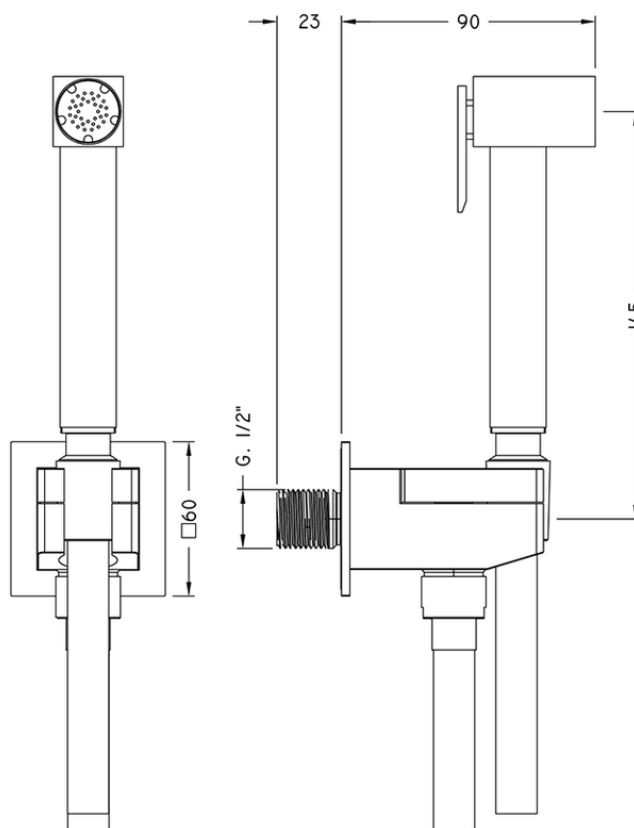

Kit ducha higiénica para bidé DUCHAS HIGIÉNICAS_CU007935

CU007935

<https://es.cisal.it/kit-ducha-higienica-para-bide-duchas-higienicas-cu007935>

2026-05-02