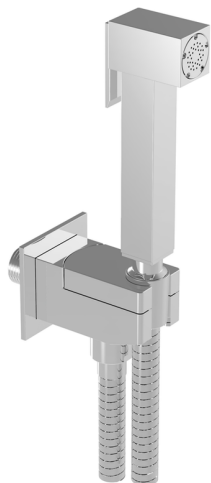

## Kit ducha higiénica para bidé DUCHAS HIGIÉNICAS\_CU007935

MODELO **CU007935**

Kit ducha higiénica para bidé, soporte mural cuadrado, apertura mono agua, Ducha higiénica de Latón, flexible PVC 120 cm

ACABADOS DISPONIBLES

**21** 21 Cromo

CARACTERÍSTICAS

**Ducha higiénica**

### Duchita higiénica

Ducha higiénica, para el cuidado de la higiene personal.

2026-06-15