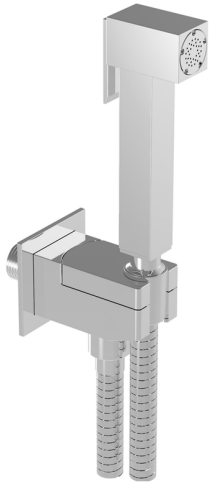

## Kit ducha higiénica para bidé DUCHAS HIGIÉNICAS\_CU007935

MODELO **CU007935**

Kit ducha higiénica para bidé, soporte mural cuadrado, apertura mono agua, Ducha higiénica de Latón, flexible PVC 120 cm

ACABADOS DISPONIBLES

**21** 21 Cromo

CARACTERÍSTICAS

**Ducha higiénica**

### Duchita higiénica

Ducha higiénica, para el cuidado de la higiene personal.

2026-04-30