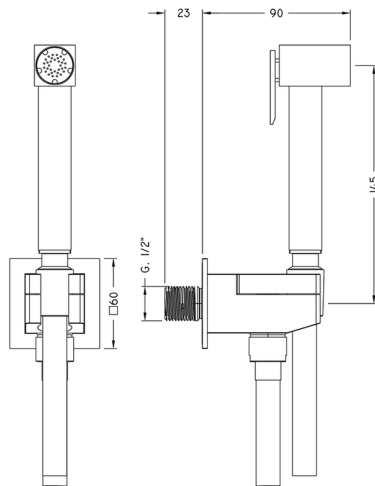

## Kit ducha higiénica para bidé DUCHAS HIGIÉNICAS\_CU007935

MODELO **CU007935**

Kit ducha higiénica para bidé, soporte mural cuadrado, apertura mono agua, Ducha higiénica de Latón, flexible PVC 120 cm

ACABADOS DISPONIBLES

**21** 21 Cromo

CARACTERÍSTICAS

**Ducha higiénica**