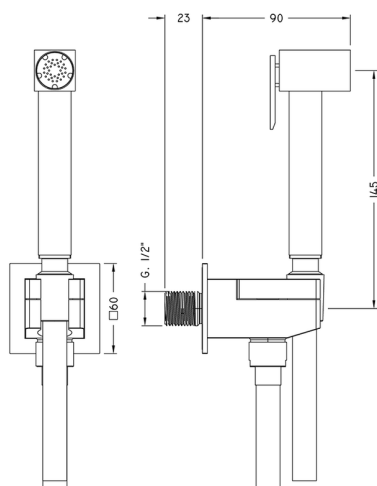

## Kit ducha higiénica para bidé DUCHAS HIGIÉNICAS\_CU007935

MODELO **CU007935**

Kit ducha higiénica para bidé, soporte mural cuadrado, apertura mono agua, Ducha higiénica de Latón, flexible PVC 120 cm

ACABADOS DISPONIBLES

**21** 21 Cromo

CARACTERÍSTICAS

**Ducha higiénica**