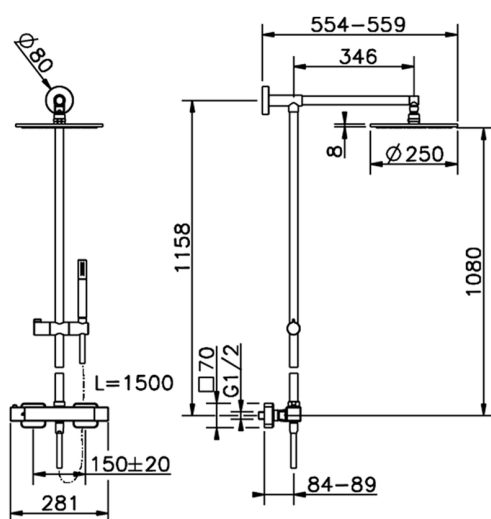

Columna termostática ducha 2 funciones COLUMNAS DUCHA_RAC78020

MODELO **RAC78020**

Columna termostática ducha 2 funciones, devia stop 2 salidas, columna fija, soporte duchita corredizo, duchita una función minimal de Latón, rociador redondo Ø 250 mm de ABS LATÓN, flexible liso SUPREME 150 cm

ACABADOS DISPONIBLES

-  **21** 21 Cromo
-  **40** 40 Negro Mate

CARACTERÍSTICAS

Recambio Cartucho **22.04A.AR - ZZ97279004**

Cartucho Termostático Argo 2 (filtro lungo)

DeviaStop

La tecnología Cisal DeviaStop le permite ajustar el caudal de agua y dirigirla hacia la salida elegida (rociador superior, ducha de mano, etc.).