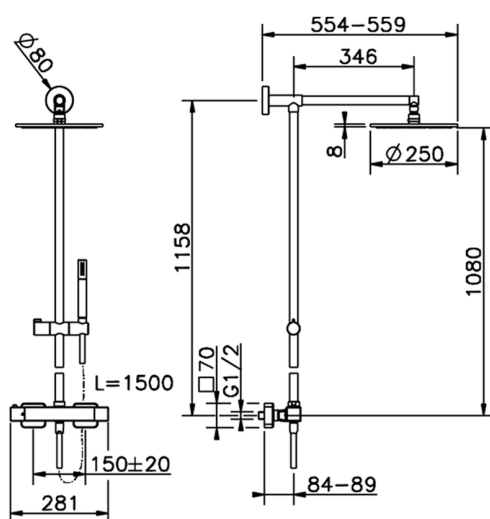

Columna termostática ducha 2 funciones COLUMNAS DUCHA_RAC78020

MODELO **RAC78020**

Columna termostática ducha 2 funciones, devia stop 2 salidas, columna fija, soporte duchita corredizo, duchita una función minimal de Latón, rociador redondo Ø 250 mm de ABS LATÓN, flexible liso SUPREME 150 cm

ACABADOS DISPONIBLES

-  **21** 21 Cromo
-  **40** 40 Negro Mate

CARACTERÍSTICAS

Recambio Cartucho **22.04A.AR - ZZ97279004**

Cartucho Termostático Argo 2 (filtro lungo)

DeviaStop

La tecnología Cisol DeviaStop le permite ajustar el caudal de agua y dirigirla hacia la salida elegida (rociador superior, ducha de mano, etc.).