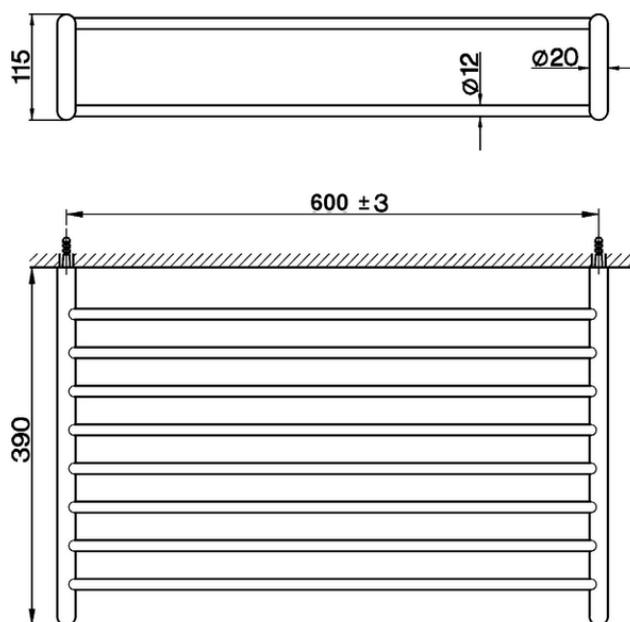

Toallero de rejilla ACCESORIOS BAÑO_SY090300

SY090300

<https://es.cisal.it/toallero-de-rejilla-accesorios-bano-sy090300>

2025-01-15