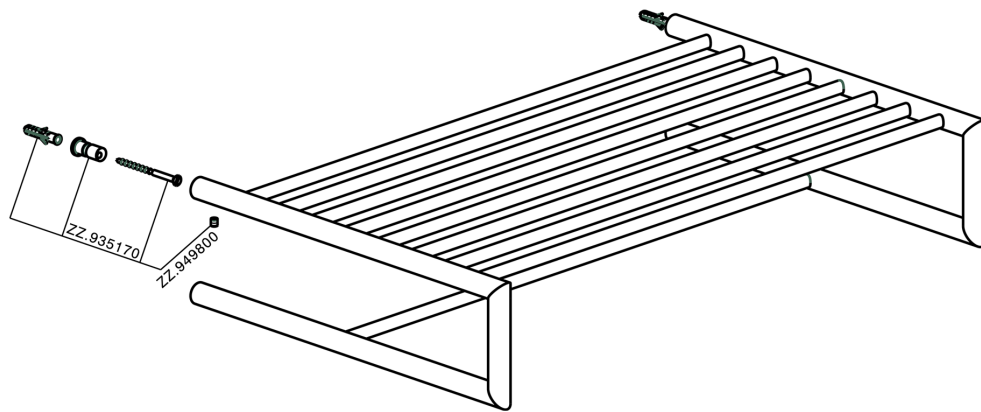

Toallero de rejilla ACCESORIOS BAÑO_SY090300

MODELO **SY090300**

Toallero de rejilla

ACABADOS DISPONIBLES

- 
21 21 Cromo
- 
2B 2B Niquel Brillo
- 
2F 2F Niquel Cepillado
- 
2P 2P Oro Rosa
- 
2Q 2Q Black Titanium
- 
40 40 Negro Mate
- 
4Q 4Q Blanco Mate

CARACTERÍSTICAS

Toallero de rejilla ACCESORIOS BAÑO_SY090300

SY090300

<https://es.cisal.it/toallero-de-rejilla-accesorios-bano-sy090300>

2025-01-15