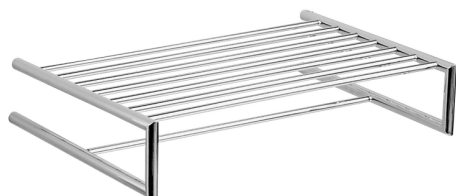

Toallero de rejilla ACCESORIOS BAÑO_SY090300

MODELO **SY090300**

Toallero de rejilla

ACABADOS DISPONIBLES

- 
21 21 Cromo
- 
2B 2B Niquel Brillo
- 
2F 2F Niquel Cepillado
- 
2P 2P Oro Rosa
- 
2Q 2Q Black Titanium
- 
40 40 Negro Mate
- 
4Q 4Q Blanco Mate

CARACTERÍSTICAS

Toallero de rejilla ACCESORIOS BAÑO_SY090300

SY090300

<https://es.cisal.it/toallero-de-rejilla-accesorios-bano-sy090300>

2025-01-15