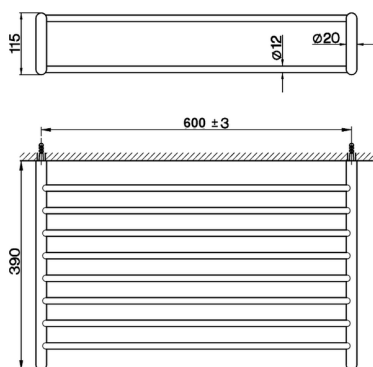

Toallero de rejilla ACCESORIOS BAÑO_SY090300

MODELO **SY090300**

Toallero de rejilla

ACABADOS DISPONIBLES

- 
21 21 Cromo
- 
2B 2B Niquel Brillo
- 
2F 2F Niquel Cepillado
- 
2P 2P Oro Rosa
- 
2Q 2Q Black Titanium
- 
40 40 Negro Mate
- 
4Q 4Q Blanco Mate

CARACTERÍSTICAS

Toallero de rejilla ACCESORIOS BAÑO_SY090300

SY090300

<https://es.cisal.it/toallero-de-rejilla-accesorios-bano-sy090300>

2025-01-15