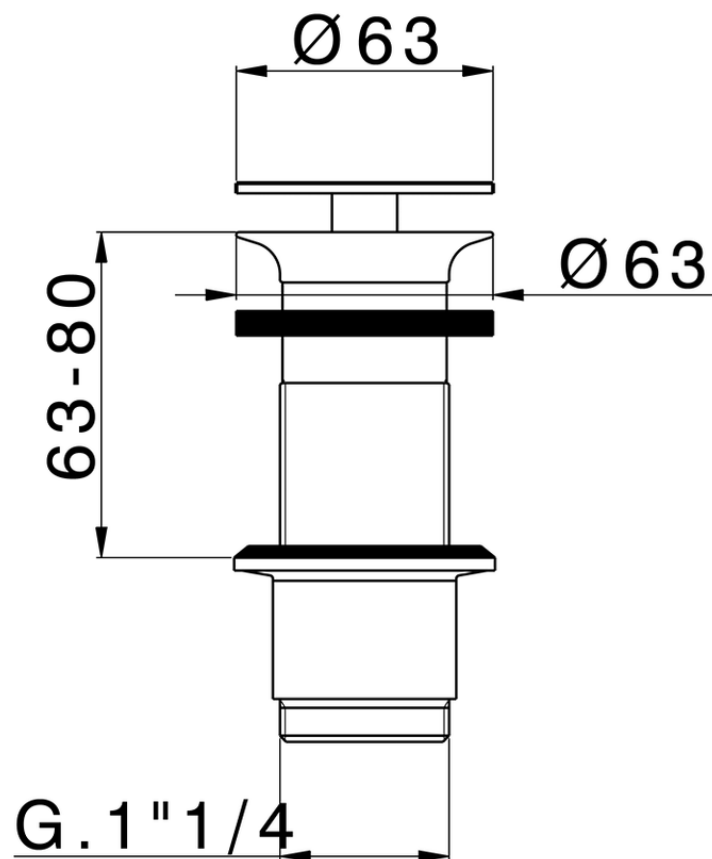

Válvula desagüe 1" 1/4 para lavabo COMPLEMENTOS_ZA001613

ZA001613

<https://es.cisal.it/valvula-desague-1-1-4-para-lavabo-complementos-za001613>

2024-12-22