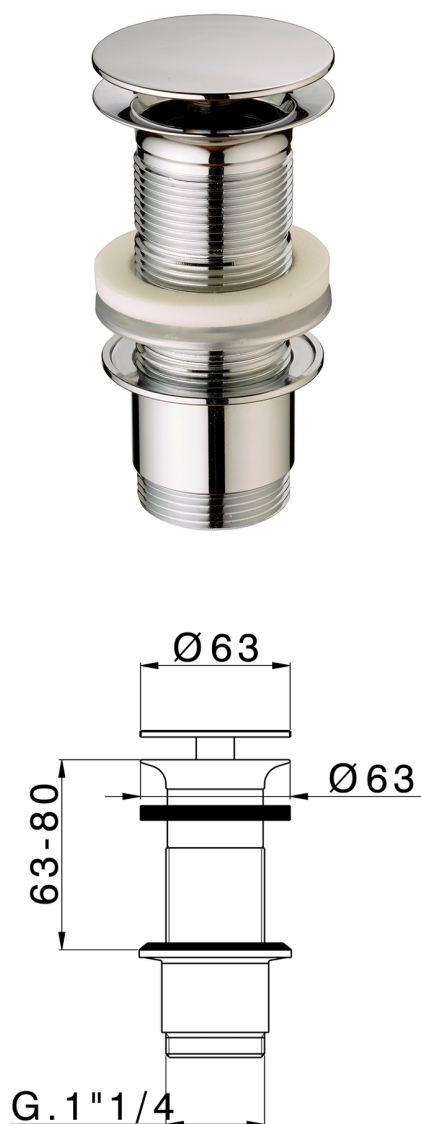

Válvula desagüe 1" 1/4 para lavabo COMPLEMENTOS_ZA001613

MODELO **ZA001613**

Válvula desagüe 1" 1/4 para lavabo, siempre abierto para, sistema de desagüe sin rebosadero, para espesores máx. 80 mm

ACABADOS DISPONIBLES

-  **21** 21 Cromo
-  **24** 24 Oro
-  **27** 27 Bronce Viejo
-  **2B** 2B Niquel Brillo
-  **2F** 2F Niquel Cepillado
-  **2P** 2P Oro Rosa
-  **2Q** 2Q Black Titanium
-  **40** 40 Negro Mate
-  **4Q** 4Q Blanco Mate