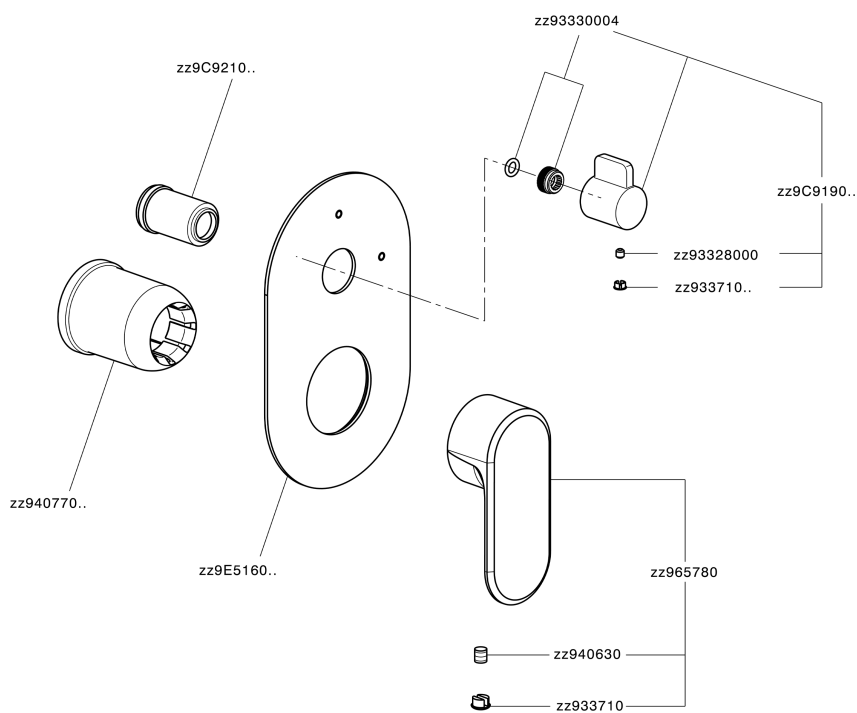

Parte externa monomando baño/ducha empotrado LINEAVIVA_LV002300

LV002300

<https://es.cisal.it/parte-externa-monomando-bano-ducha-empotrado-lineaviva-lv002300>

2024-11-21