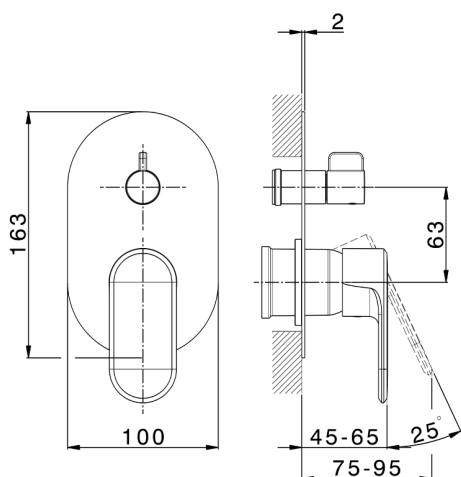

## Parte externa monomando baño/ducha empotrado LINEAVIVA\_LV002300

MODELO **LV002300**

Parte externa monomando baño/ducha empotrado, Desviador giratorio 2 salidas, sin parte empotrada, para art. Easy-Box ZA000230

### CARACTERÍSTICAS

Instalación **Empotrado**  
 Empotrado 1 **ZA000230**

## Parte externa monomando baño/ducha empotrado LINEAVIVA\_LV002300

LV002300

<https://es.cisal.it/parte-externa-monomando-bano-ducha-empotrado-lineaviva-lv002300>

2024-11-21