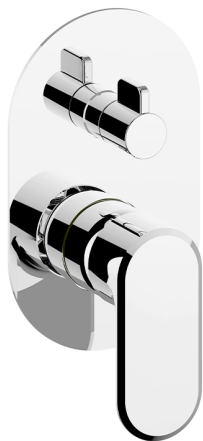

## Parte externa monomando baño/ducha empotrado LINEAVIVA\_LV002300

MODELO **LV002300**

Parte externa monomando baño/ducha empotrado, Desviador giratorio 2 salidas, sin parte empotrada, para art. Easy-Box ZA000230

### ACABADOS DISPONIBLES

-  **21** 21 Cromo
-  **2B** 2B Niquel Brillo
-  **2F** 2F Niquel Cepillado
-  **40** 40 Negro Mate
-  **4Q** 4Q Blanco Mate

### CARACTERÍSTICAS

Instalación **Empotrado**  
 Empotrado 1 **ZA000230**

## Parte externa monomando baño/ducha empotrado LINEAVIVA\_LV002300

LV002300

<https://es.cisal.it/parte-externa-monomando-bano-ducha-empotrado-lineaviva-lv002300>

2024-11-21