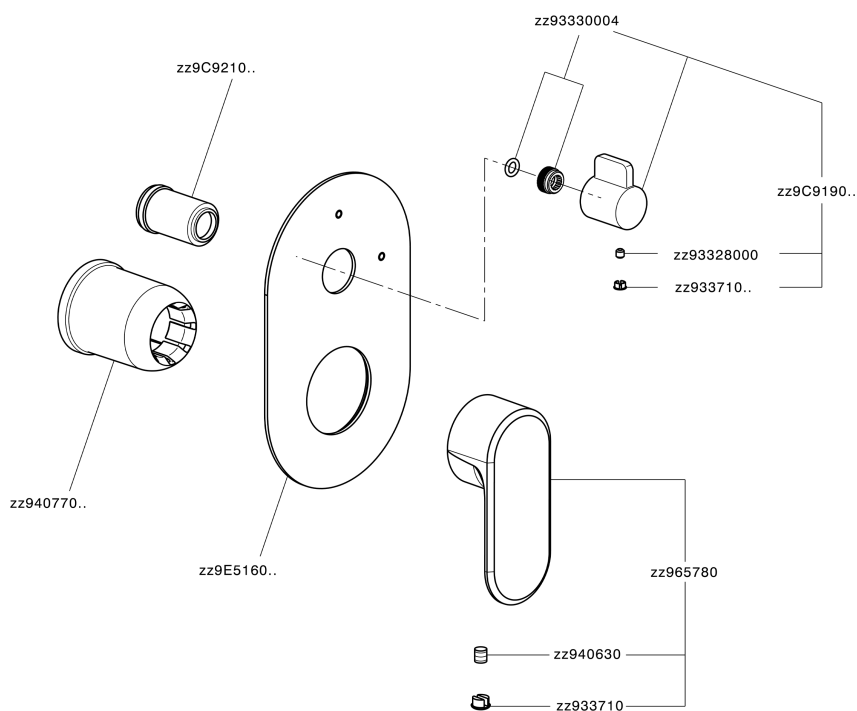

## Parte externa monomando baño/ducha empotrado LINEAVIVA\_LV002300

MODELO **LV002300**

Parte externa monomando baño/ducha empotrado, Desviador giratorio 2 salidas, sin parte empotrada, para art. Easy-Box ZA000230

### CARACTERÍSTICAS

Instalación **Empotrado**  
 Empotrado 1 **ZA000230**

## Parte externa monomando baño/ducha empotrado LINEAVIVA\_LV002300

LV002300

<https://es.cisal.it/parte-externa-monomando-bano-ducha-empotrado-lineaviva-lv002300>

2024-11-21