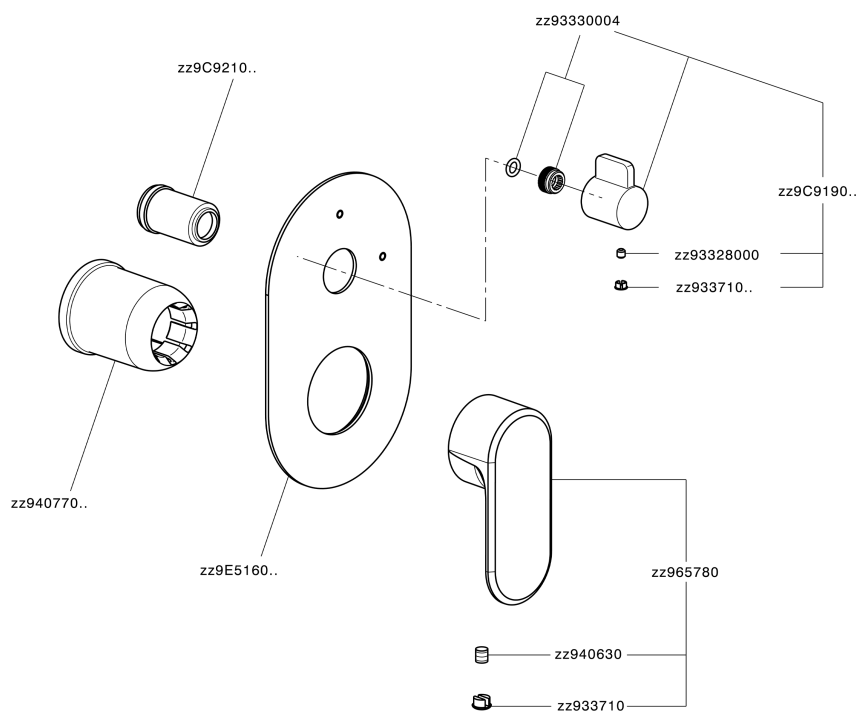

## Parte externa monomando baño/ducha empotrado LINEAVIVA\_LV002300

LV002300

<https://es.cisal.it/parte-externa-monomando-bano-ducha-empotrado-lineaviva-lv002300>

2024-11-24