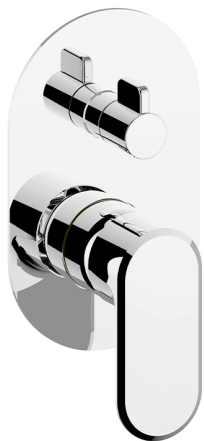

## Parte externa monomando baño/ducha empotrado LINEAVIVA\_LV002300

MODELO **LV002300**

Parte externa monomando baño/ducha empotrado, Desviador giratorio 2 salidas, sin parte empotrada, para art. Easy-Box ZA000230

### ACABADOS DISPONIBLES

-  **21** 21 Cromo
-  **2B** 2B Niquel Brillo
-  **2F** 2F Niquel Cepillado
-  **40** 40 Negro Mate
-  **4Q** 4Q Blanco Mate

### CARACTERÍSTICAS

Instalación **Empotrado**  
 Empotrado 1 **ZA000230**

## Parte externa monomando baño/ducha empotrado LINEAVIVA\_LV002300

LV002300

<https://es.cisal.it/parte-externa-monomando-bano-ducha-empotrado-lineaviva-lv002300>

2024-11-21