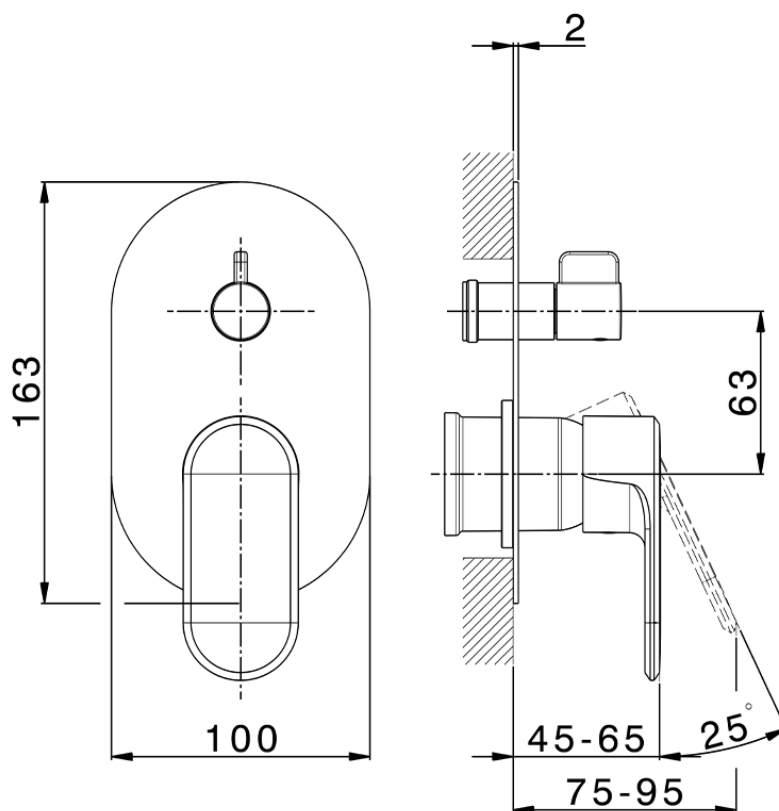

Parte externa monomando baño/ducha empotrado LINEAVIVA_LV002300

LV002300

<https://es.cisal.it/parte-externa-monomando-bano-ducha-empotrado-lineaviva-lv002300>

2024-11-21