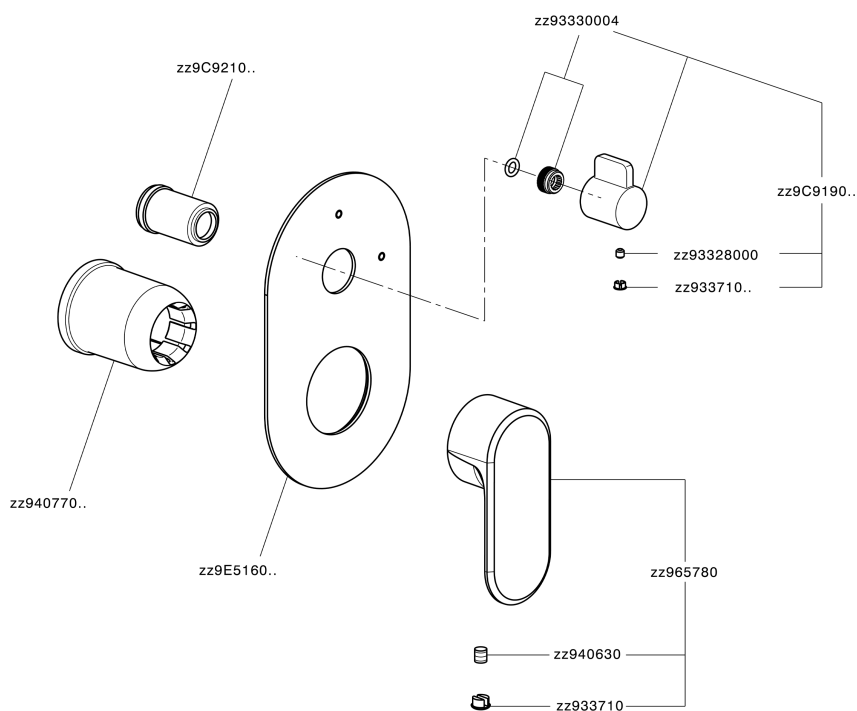

Parte externa monomando baño/ducha empotrado LINEAVIVA_LV002300

LV002300

<https://es.cisal.it/parte-externa-monomando-bano-ducha-empotrado-lineaviva-lv002300>

2024-11-21