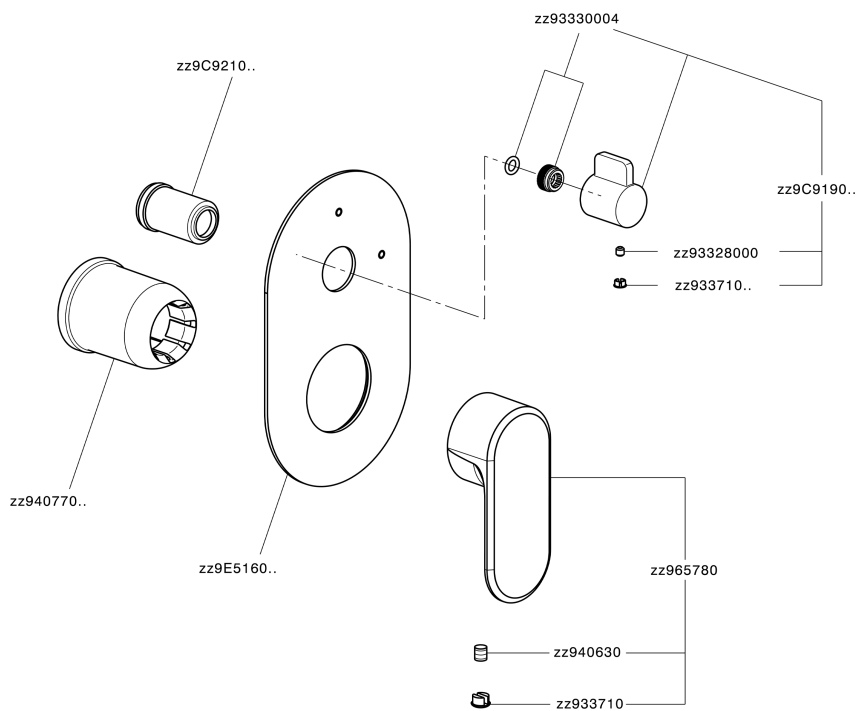

Parte externa monomando baño/ducha empotrado LINEAVIVA_LV002300

MODELO **LV002300**

Parte externa monomando baño/ducha empotrado, Desviador giratorio 2 salidas, sin parte empotrada, para art. Easy-Box ZA000230

ACABADOS DISPONIBLES

-  **21** 21 Cromo
-  **2B** 2B Niquel Brillo
-  **2F** 2F Niquel Cepillado
-  **40** 40 Negro Mate
-  **4Q** 4Q Blanco Mate

CARACTERÍSTICAS

Instalación **Empotrado**
 Empotrado 1 **ZA000230**

Parte externa monomando baño/ducha empotrado LINEAVIVA_LV002300

LV002300

<https://es.cisal.it/parte-externa-monomando-bano-ducha-empotrado-lineaviva-lv002300>

2024-11-21