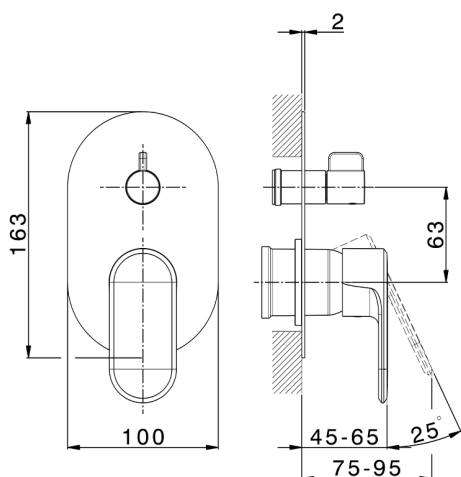

Parte externa monomando baño/ducha empotrado LINEAVIVA_LV002300

MODELO **LV002300**

Parte externa monomando baño/ducha empotrado, Desviador giratorio 2 salidas, sin parte empotrada, para art. Easy-Box ZA000230

ACABADOS DISPONIBLES

-  **21** 21 Cromo
-  **2B** 2B Niquel Brillo
-  **2F** 2F Niquel Cepillado
-  **40** 40 Negro Mate
-  **4Q** 4Q Blanco Mate

CARACTERÍSTICAS

Instalación **Empotrado**
 Empotrado 1 **ZA000230**

Parte externa monomando baño/ducha empotrado LINEAVIVA_LV002300

LV002300

<https://es.cisal.it/parte-externa-monomando-bano-ducha-empotrado-lineaviva-lv002300>

2024-11-21