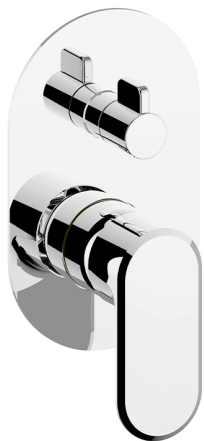

Parte externa monomando baño/ducha empotrado LINEAVIVA_LV002300

MODELO **LV002300**

Parte externa monomando baño/ducha empotrado, Desviador giratorio 2 salidas, sin parte empotrada, para art. Easy-Box ZA000230

ACABADOS DISPONIBLES

-  **21** 21 Cromo
-  **2B** 2B Niquel Brillo
-  **2F** 2F Niquel Cepillado
-  **40** 40 Negro Mate
-  **4Q** 4Q Blanco Mate

CARACTERÍSTICAS

Instalación **Empotrado**
 Empotrado 1 **ZA000230**

Parte externa monomando baño/ducha empotrado LINEAVIVA_LV002300

LV002300

<https://es.cisal.it/parte-externa-monomando-bano-ducha-empotrado-lineaviva-lv002300>

2024-11-21