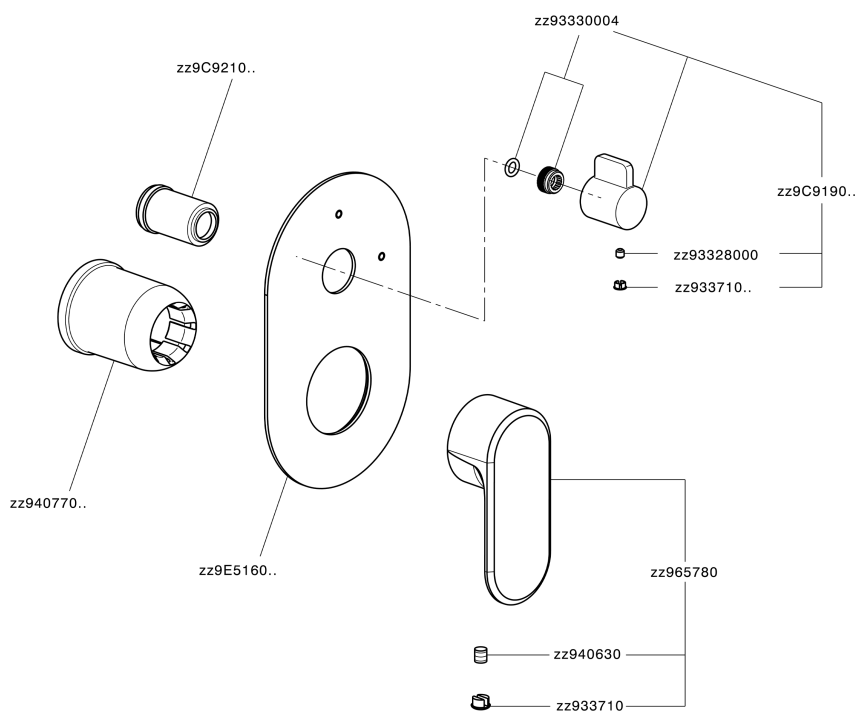

## Parte externa monomando baño/ducha empotrado LINEAVIVA\_LV002300

MODELO **LV002300**

Parte externa monomando baño/ducha empotrado, Desviador giratorio 2 salidas, sin parte empotrada, para art. Easy-Box ZA000230

### CARACTERÍSTICAS

Instalación **Empotrado**  
Empotrado 1 **ZA000230**

## Parte externa monomando baño/ducha empotrado LINEAVIVA\_LV002300

LV002300

<https://es.cisal.it/parte-externa-monomando-bano-ducha-empotrado-lineaviva-lv002300>

2024-11-21