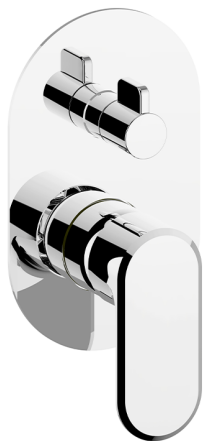

## Parte externa monomando baño/ducha empotrado LINEAVIVA\_LV002300

MODELO **LV002300**

Parte externa monomando baño/ducha empotrado, Desviador giratorio 2 salidas, sin parte empotrada, para art. Easy-Box ZA000230

### ACABADOS DISPONIBLES

-  **21** 21 Cromo
-  **2B** 2B Niquel Brillo
-  **2F** 2F Niquel Cepillado
-  **40** 40 Negro Mate
-  **4Q** 4Q Blanco Mate

### CARACTERÍSTICAS

Instalación **Empotrado**  
Empotrado 1 **ZA000230**

## Parte externa monomando baño/ducha empotrado LINEAVIVA\_LV002300

LV002300

<https://es.cisal.it/parte-externa-monomando-bano-ducha-empotrado-lineaviva-lv002300>

2024-11-21