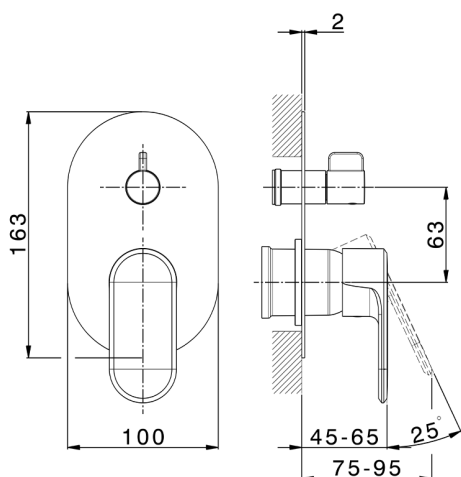

## Parte externa monomando baño/ducha empotrado LINEAVIVA\_LV002300

MODELO **LV002300**

Parte externa monomando baño/ducha empotrado, Desviador giratorio 2 salidas, sin parte empotrada, para art. Easy-Box ZA000230

### CARACTERÍSTICAS

Instalación **Empotrado**  
Empotrado 1 **ZA000230**

## Parte externa monomando baño/ducha empotrado LINEAVIVA\_LV002300

LV002300

<https://es.cisal.it/parte-externa-monomando-bano-ducha-empotrado-lineaviva-lv002300>

2024-11-21