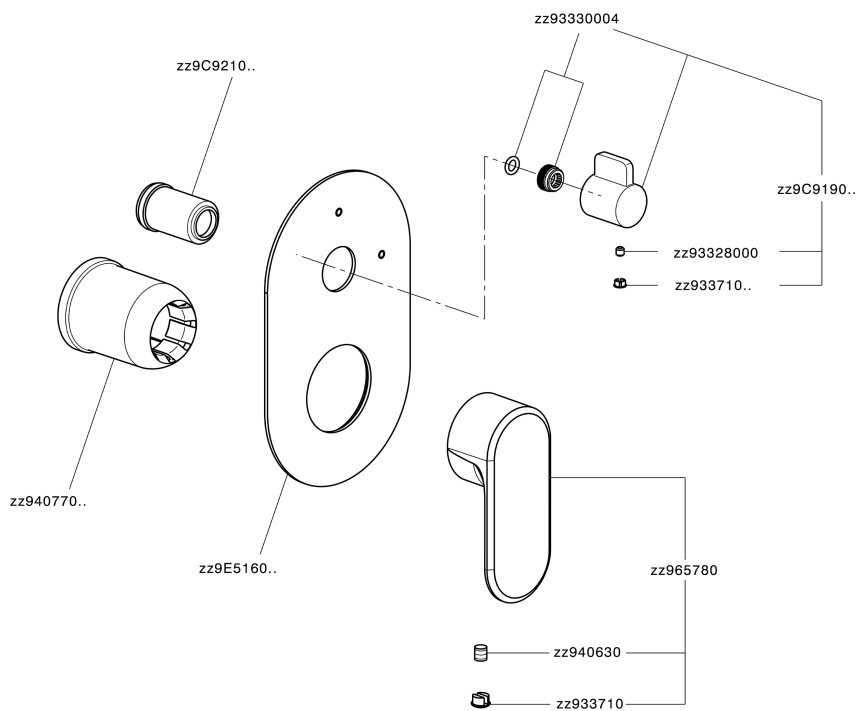

## Parte externa monomando baño/ducha empotrado LINEAVIVA\_LV002300

LV002300

<https://es.cisal.it/parte-externa-monomando-bano-ducha-empotrado-lineaviva-lv002300>

2024-11-21