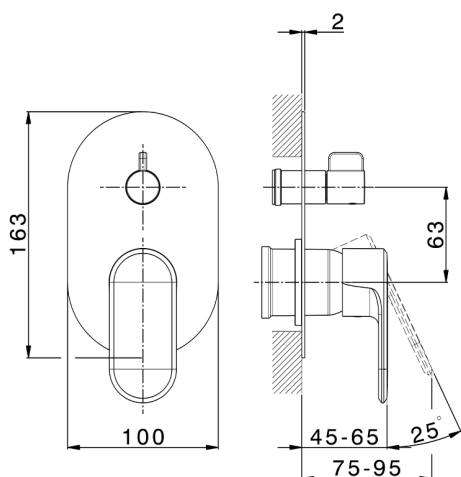

Parte externa monomando baño/ducha empotrado LINEAVIVA_LV002300

MODELO **LV002300**

Parte externa monomando baño/ducha empotrado, Desviador giratorio 2 salidas, sin parte empotrada, para art. Easy-Box ZA000230

ACABADOS DISPONIBLES

-  **21** 21 Cromo
-  **2B** 2B Niquel Brillo
-  **2F** 2F Niquel Cepillado
-  **40** 40 Negro Mate
-  **4Q** 4Q Blanco Mate

CARACTERÍSTICAS

Instalación **Empotrado**
 Empotrado 1 **ZA000230**

Parte externa monomando baño/ducha empotrado LINEAVIVA_LV002300

LV002300

<https://es.cisal.it/parte-externa-monomando-bano-ducha-empotrado-lineaviva-lv002300>

2024-11-23