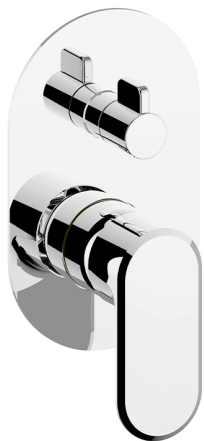

Parte externa monomando baño/ducha empotrado LINEAVIVA_LV002300

MODELO **LV002300**

Parte externa monomando baño/ducha empotrado, Desviador giratorio 2 salidas, sin parte empotrada, para art. Easy-Box ZA000230

ACABADOS DISPONIBLES

-  **21** 21 Cromo
-  **2B** 2B Niquel Brillo
-  **2F** 2F Niquel Cepillado
-  **40** 40 Negro Mate
-  **4Q** 4Q Blanco Mate

CARACTERÍSTICAS

Instalación **Empotrado**
 Empotrado 1 **ZA000230**

Parte externa monomando baño/ducha empotrado LINEAVIVA_LV002300

LV002300

<https://es.cisal.it/parte-externa-monomando-bano-ducha-empotrado-lineaviva-lv002300>

2024-11-23