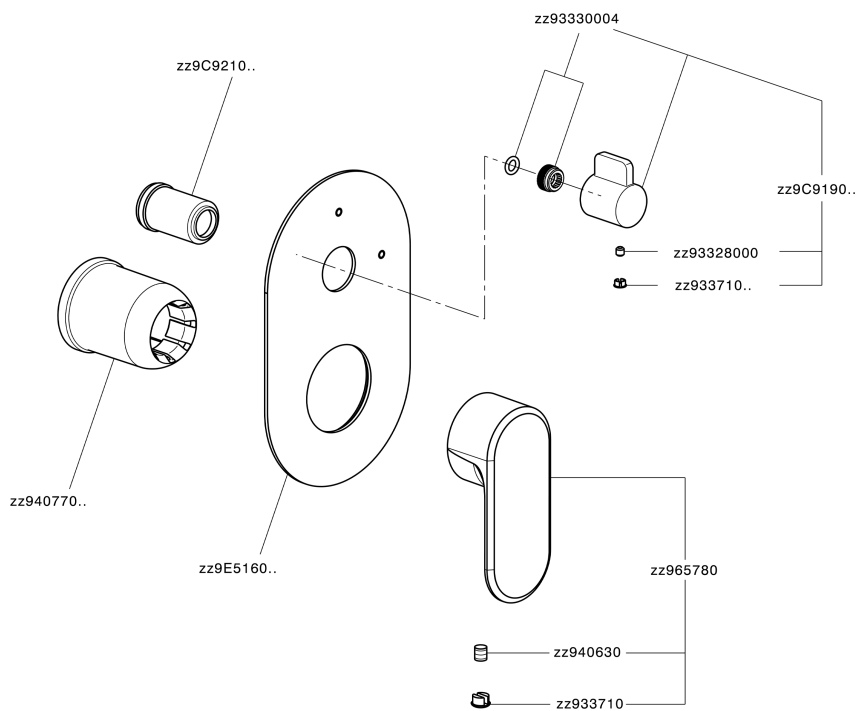

Parte externa monomando baño/ducha empotrado LINEAVIVA_LV002300

MODELO **LV002300**

Parte externa monomando baño/ducha empotrado, Desviador giratorio 2 salidas, sin parte empotrada, para art. Easy-Box ZA000230

ACABADOS DISPONIBLES

-  **21** 21 Cromo
-  **2B** 2B Niquel Brillo
-  **2F** 2F Niquel Cepillado
-  **40** 40 Negro Mate
-  **4Q** 4Q Blanco Mate

CARACTERÍSTICAS

Instalación **Empotrado**
 Empotrado 1 **ZA000230**

Parte externa monomando baño/ducha empotrado LINEAVIVA_LV002300

LV002300

<https://es.cisal.it/parte-externa-monomando-bano-ducha-empotrado-lineaviva-lv002300>

2024-11-23