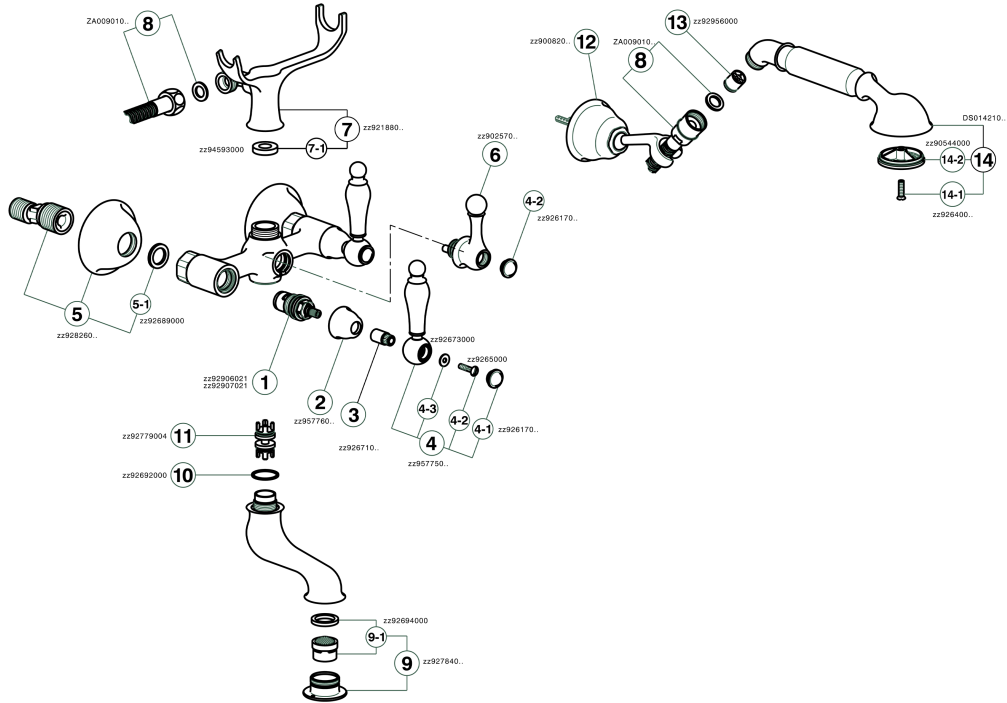

Bañera con duplex ARCANA TOSCANA_TS000120

TS000120

<https://es.cisal.it/banera-con-duplex-arcana-toscana-ts000120>

2025-01-15