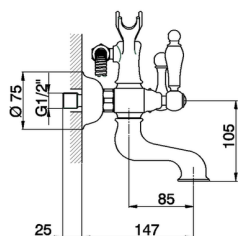

ACABADOS DISPONIBLES

- **21** 21 Cromo
- **24** 24 Oro
- **26** 26 Cobre Viejo
- **27** 27 Bronce Viejo
- **2A** 2A Niquel Satinado Cepillado
- **74** 74 Cromo/Oro