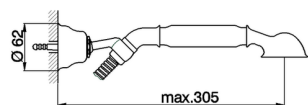

ACABADOS DISPONIBLES

- **21** 21 Cromo
- **24** 24 Oro
- **26** 26 Cobre Viejo
- **27** 27 Bronce Viejo
- **2A** 2A Niquel Satinado Cepillado
- **74** 74 Cromo/Oro