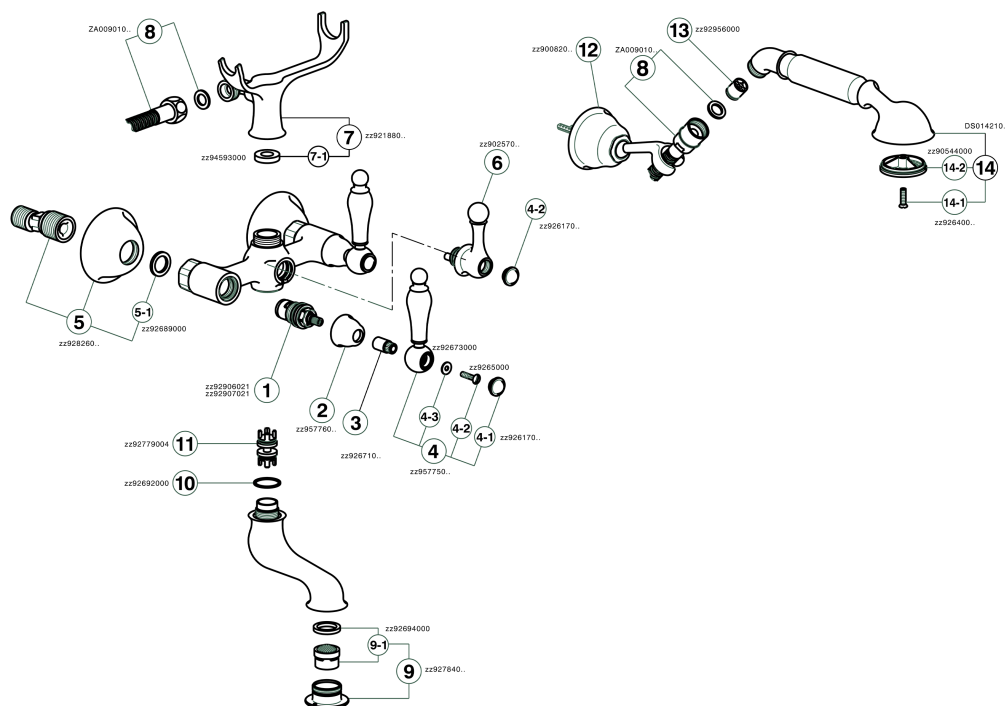

## Bañera con duplex ARCANA TOSCANA\_TS000120

MODELO **TS000120**

Bañera con duplex, soporte duchita articulado mural, duchita una función Toscana, flexible de Latón 150 cm

### ACABADOS DISPONIBLES

-  **21** 21 Cromo
-  **24** 24 Oro
-  **26** 26 Cobre Viejo
-  **27** 27 Bronce Viejo
-  **2A** 2A Niquel Satinado Cepillado
-  **74** 74 Cromo/Oro

### CARACTERÍSTICAS

## Bañera con duplex ARCANA TOSCANA\_TS000120

TS000120

<https://es.cisal.it/banera-con-duplex-arcana-toscana-ts000120>

2025-01-15