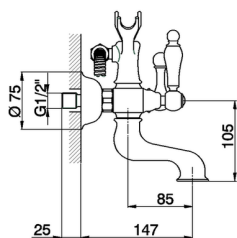

ACABADOS DISPONIBLES

- **21** 21 Cromo
- **24** 24 Oro
- **26** 26 Cobre Viejo
- **27** 27 Bronce Viejo
- **2A** 2A Niquel Satinado Cepillado
- **74** 74 Cromo/Oro