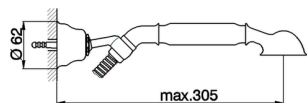

ACABADOS DISPONIBLES

- **21** 21 Cromo
- **24** 24 Oro
- **26** 26 Cobre Viejo
- **27** 27 Bronce Viejo
- **2A** 2A Niquel Satinado Cepillado
- **74** 74 Cromo/Oro