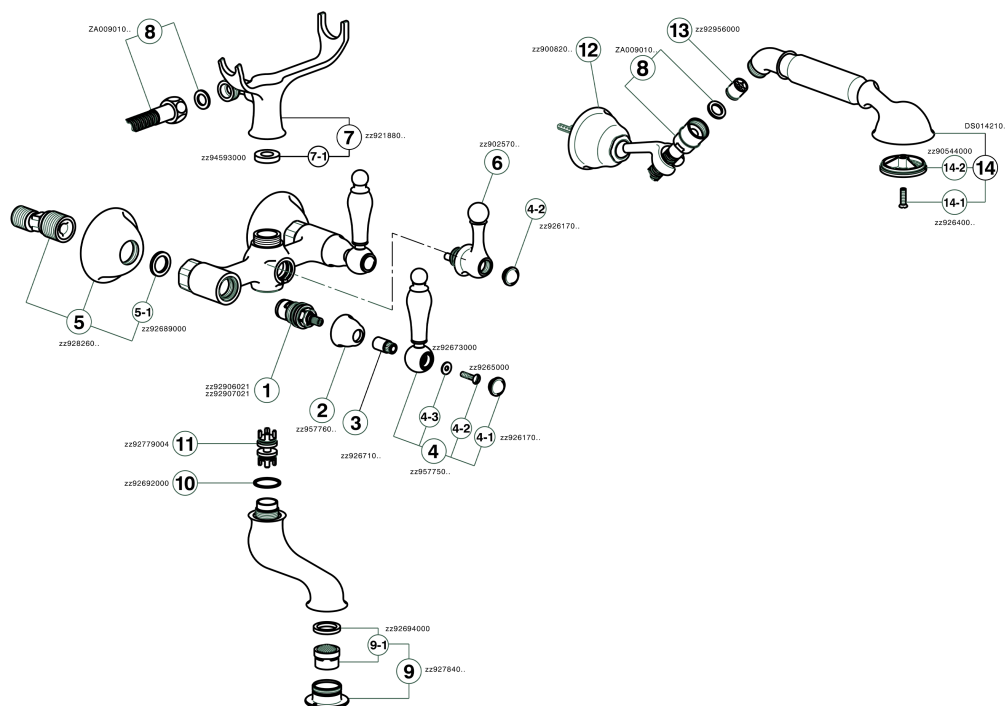

## Bañera con duplex ARCANA TOSCANA\_TS000120

MODELO **TS000120**

Bañera con duplex, soporte duchita articulado mural, duchita una función Toscana, flexible de Latón 150 cm

### ACABADOS DISPONIBLES

-  **21** 21 Cromo
-  **24** 24 Oro
-  **26** 26 Cobre Viejo
-  **27** 27 Bronce Viejo
-  **2A** 2A Niquel Satinado Cepillado
-  **74** 74 Cromo/Oro

### CARACTERÍSTICAS

## Bañera con duplex ARCANA TOSCANA\_TS000120

TS000120

<https://es.cisal.it/banera-con-duplex-arcana-toscana-ts000120>

2024-12-04