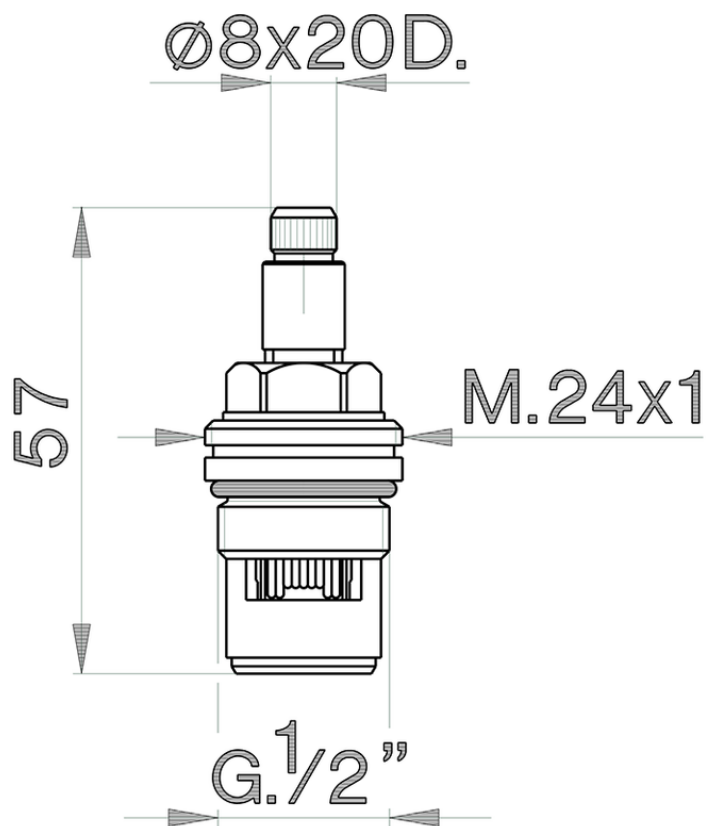

Montura cerámica 1/2" DX 180° REPUESTOS_ZZ928460

ZZ928460

<https://es.cisal.it/montura-ceramica-1-2-dx-180-repuestos-zz928460>

2026-06-15