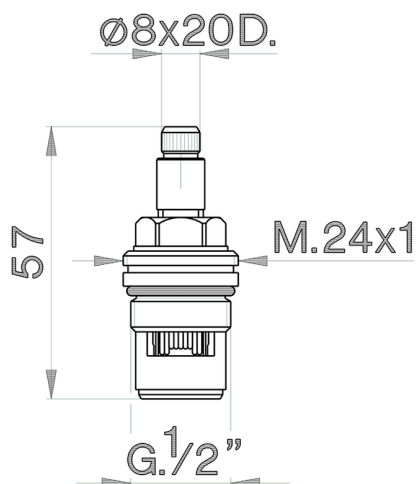

## Montura cerámica 1/2" DX 180° REPUESTOS\_ZZ928460

MODELO **ZZ928460**

Montura cerámica 1/2" DX 180°, varilla "TR"

ACABADOS DISPONIBLES

 **04** 04 Sin acabado

CARACTERÍSTICAS

2026-06-15