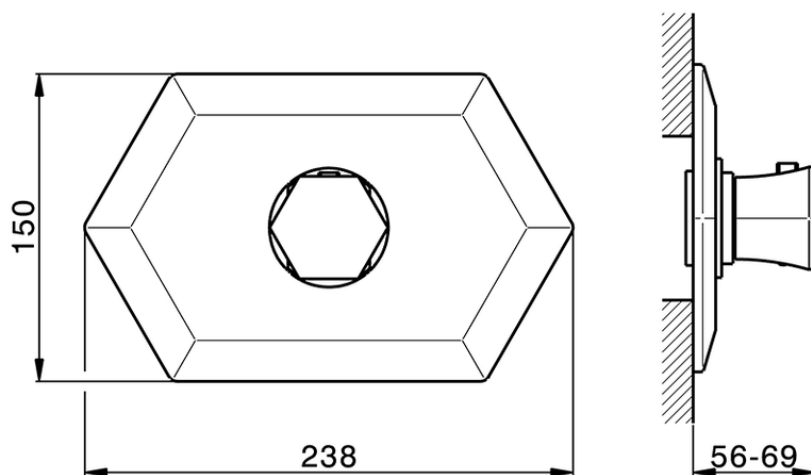

Parte externa termostático ducha empotrada CHERIE_CE007200

CE007200

<https://es.cisal.it/parte-externa-termostatico-ducha-empotrada-cherie-ce007200>

Piastra/Plate/Plaque/Platte/Placa

2-3mm: XX 25-40 YY 76-91

10mm: XX 16-31 YY 65-80

ZA007220

<https://es.cisal.it/parte-empotrada-termostatico-3-4-empotrado-za007220>

2025-01-15