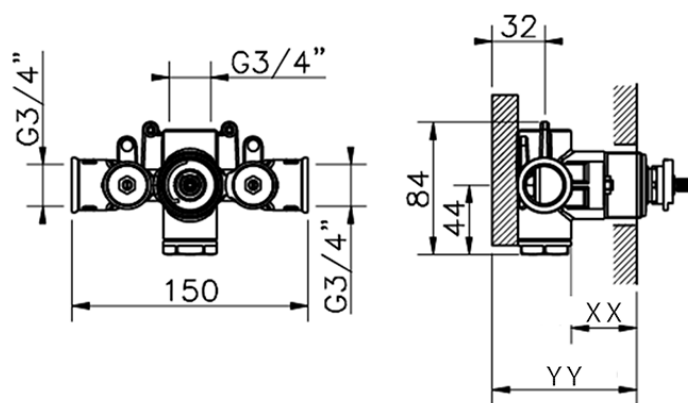

Parte externa termostático ducha empotrada CHERIE_CE007200

CE007200

<https://es.cisal.it/parte-externa-termostatico-ducha-empotrada-cherie-ce007200>

Piastra/Plate/Plaque/Platte/Placa

2-3mm: XX 25-40 YY 76-91

10mm: XX 16-31 YY 65-80

ZA007220

<https://es.cisal.it/parte-empotrada-termostatico-3-4-empotrado-za007220>

2025-01-15