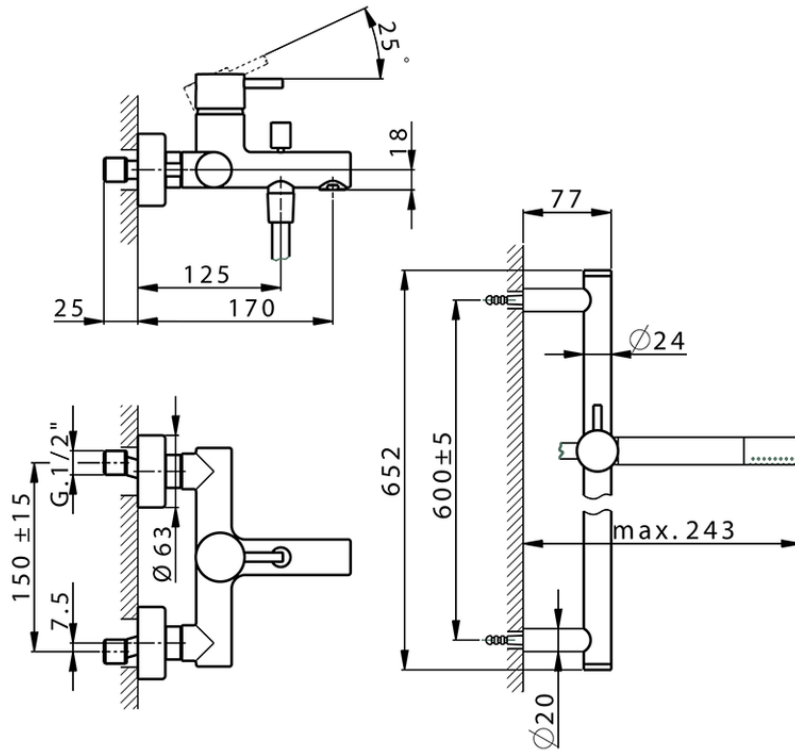

Bañera monomando con duplex SLIM_SM000060

SM000060

<https://es.cisal.it/banera-monomando-con-duplex-slim-sm000060>

2025-01-15