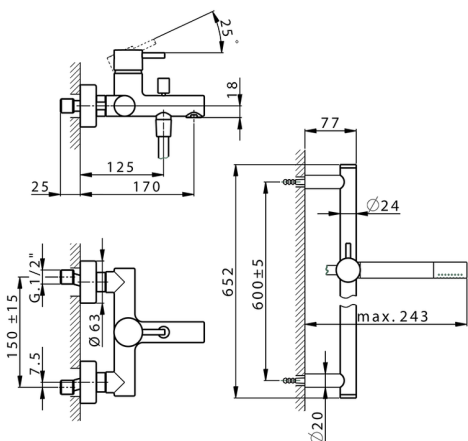

## Bañera monomando con duplex SLIM\_SM000060

MODELO **SM000060**

Bañera monomando con duplex, barra 60 cm con soporte corredizo, duchita una función minimal de Latón, flexible liso SUPREME 150 cm

### CARACTERÍSTICAS

Recambio Cartucho **ZZ95435000**

**Cartucho Monomando 35 mm**

### EcoStop

La función EcoStop limita el caudal del agua aproximadamente el 50% de la salida máxima con una leve resistencia en la maneta. Basta con empujar ligeramente más allá de la mitad del tope sólo cuando se requiera la salida máxima de agua. Esto permitirá ahorrar hasta un 50% de agua.