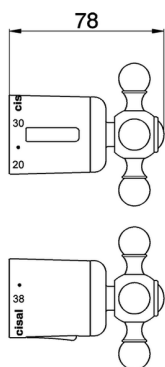

Maneta 'AC' REPUESTOS_ZZ946050

MODELO **ZZ946050**

Maneta 'AC', regulación de temperatura

ACABADOS DISPONIBLES

21 21 Cromo

27 27 Bronce Viejo

CARACTERÍSTICAS

2026-06-15