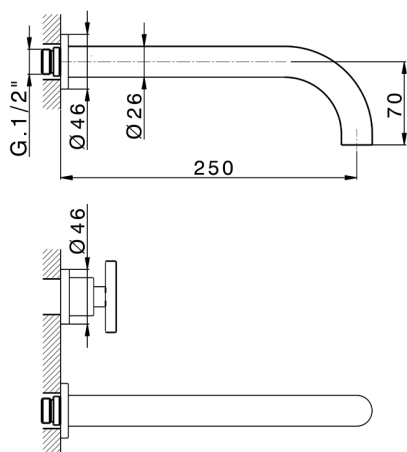

Parte externa lavabo de pared GRACE_MN013511

MODELO **MN013511**

Parte externa lavabo de pared, sin parte empotrada, para art. ZA033511

ACABADOS DISPONIBLES

-  **21** 21 Cromo
-  **2F** 2F Niquel Cepillado
-  **2W** 2W Oro Cepillado
-  **5H** 5H Dark Brass Brushed
-  **5L** 5L Brushed Black Titanium
-  **6T** 6T Cromo/Negro Mate

CARACTERÍSTICAS

Instalación **Empotrado**
 Empotrado 1 **ZA033511**

Parte externa lavabo de pared GRACE_MN013511

MN013511

<https://es.cisal.it/parte-externa-lavabo-de-pared-grace-mn013511>

Parte empotrada lavabo de pared EMPOTRADO_ZA033511

MODELO **ZA033511**

Parte empotrada lavabo de pared, con montura de derecha y montura de izquierda

ACABADOS DISPONIBLES

CARACTERÍSTICAS

Empotrado **1**

2026-06-14