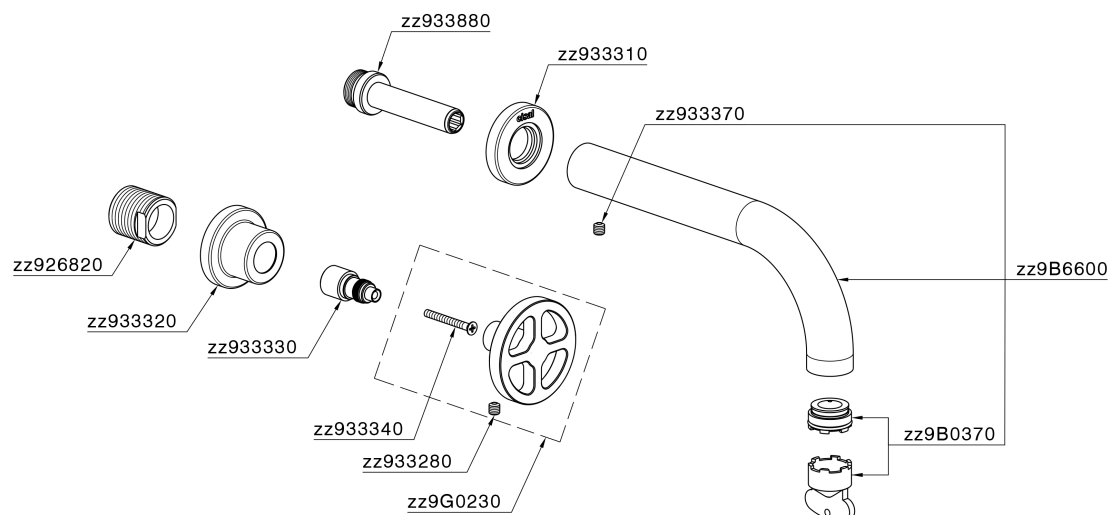

Parte externa lavabo de pared GRACE_MN013511

MODELO **MN013511**

Parte externa lavabo de pared, sin parte empotrada, para art. ZA033511

ACABADOS DISPONIBLES

-  **21** 21 Cromo
-  **2F** 2F Niquel Cepillado
-  **2W** 2W Oro Cepillado
-  **5H** 5H Dark Brass Brushed
-  **5L** 5L Brushed Black Titanium
-  **6T** 6T Cromo/Negro Mate

CARACTERÍSTICAS

Instalación **Empotrado**
 Empotrado 1 **ZA033511**

Parte externa lavabo de pared GRACE_MN013511

MN013511

<https://es.cisal.it/parte-externa-lavabo-de-pared-grace-mn013511>

Parte empotrada lavabo de pared EMPOTRADO_ZA033511

MODELO **ZA033511**

Parte empotrada lavabo de pared, con montura de derecha y montura de izquierda

ACABADOS DISPONIBLES

CARACTERÍSTICAS

Empotrado **1**

2026-06-14