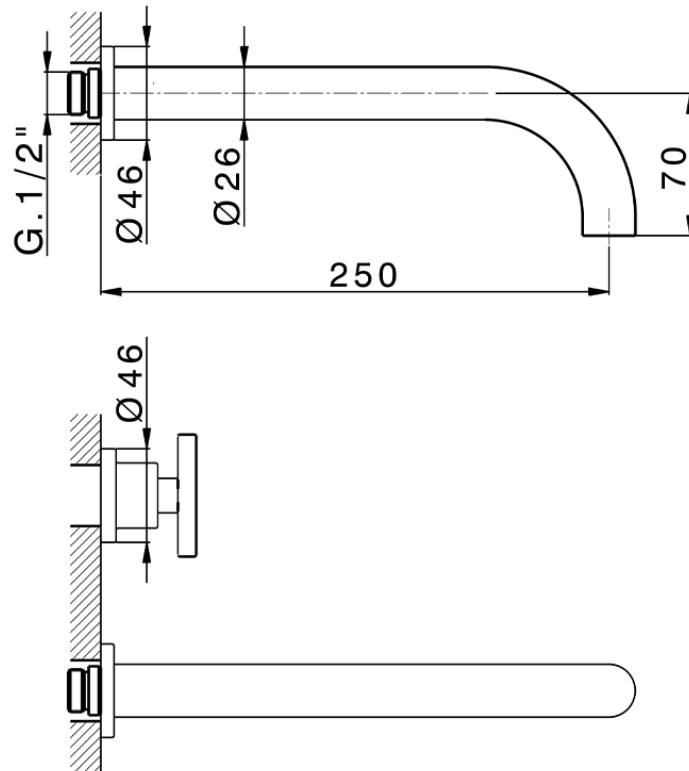

Parte externa lavabo de pared GRACE_MN013511

MN013511

<https://es.cisal.it/parte-externa-lavabo-de-pared-grace-mn013511>

Serie's code	Size XX
CX 1351	20-35
CF 1351	20-35
CX 0331	20-35
CF 0331	20-35
CX 0200	20-35
CF 0200	20-35
BA 1351	20-35
GS 1351	20-35
GL 1351	20-35
MN 1351	20-35
LN 1351	20-35
LV 1351	33-48
LY 1351	33-48
CU 1351	33-48
SM 1351	30-45
AA 1351	10-30
AC 1351	10-30
AR 1351	15-25
PZ 1351	10-30
RG 1351	10-30
TS 1351	10-30
VT 1351	10-30
CS 1351	10-30
WA 1351	45-68
X1 1351	33-45
X2 1351	33-45
X3 1351	33-45
X4 1351	33-45
X5 1351	33-45
RI 1351	20-35
RM 1351	20-35

Limiti di tolleranza superficie piastrelle
 Adjustment limits for finished tile surface
 Limites de tolérance surface carrelage
 Fliesenoberfläche
 Superficie del azulejo

ZA033511

<https://es.cisal.it/parte-empotrada-lavabo-de-pared-empotrado-za033511>