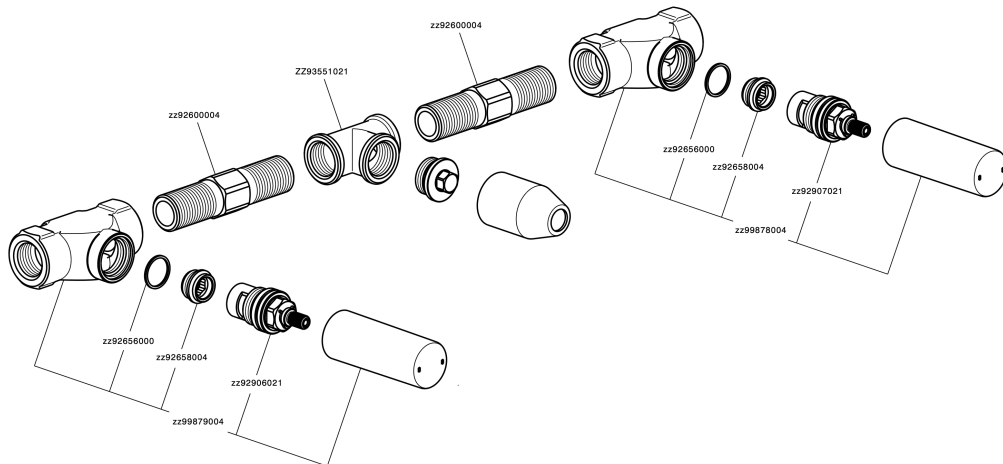

Parte externa lavabo de pared GRACE_MN013511

MN013511

<https://es.cisal.it/parte-externa-lavabo-de-pared-grace-mn013511>

Parte empotrada lavabo de pared EMPOTRADO_ZA033511

ZA033511

<https://es.cisal.it/parte-empotrada-lavabo-de-pared-empotrado-za033511>