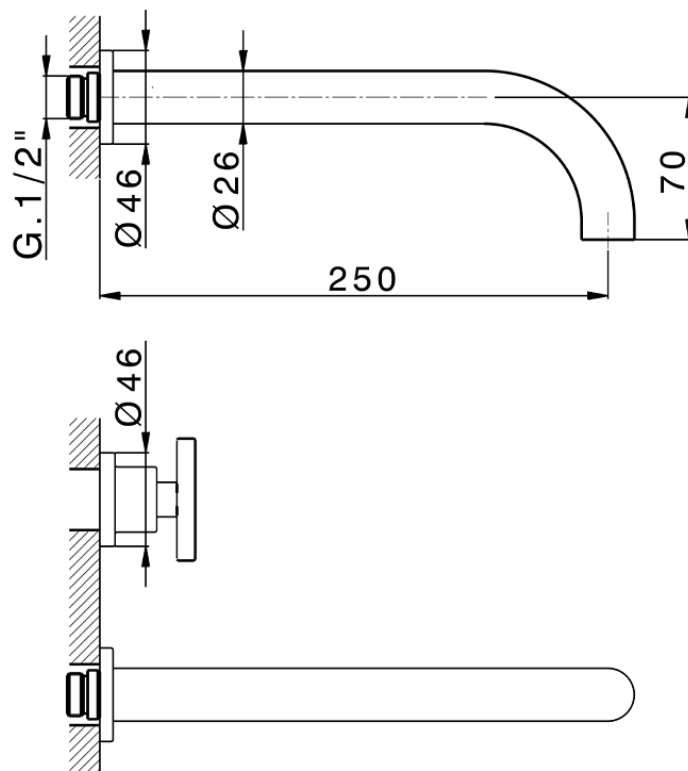

Parte externa lavabo de pared GRACE_MN013511

MN013511

<https://es.cisal.it/parte-externa-lavabo-de-pared-grace-mn013511>

Serie's code	Size XX
CX 1351	20-35
CF 1351	20-35
CX 0331	20-35
CF 0331	20-35
CX 0200	20-35
CF 0200	20-35
BA 1351	20-35
GS 1351	20-35
GL 1351	20-35
MN 1351	20-35
LN 1351	20-35
LV 1351	33-48
LY 1351	33-48
CU 1351	33-48
SM 1351	30-45
AA 1351	10-30
AC 1351	10-30
AR 1351	15-25
PZ 1351	10-30
RG 1351	10-30
TS 1351	10-30
VT 1351	10-30
CS 1351	10-30
WA 1351	45-68
X1 1351	33-45
X2 1351	33-45
X3 1351	33-45
X4 1351	33-45
X5 1351	33-45
RI 1351	20-35
RM 1351	20-35

Limiti di tolleranza superficie piastrelle
 Adjustment limits for finished tile surface
 Limites de tolérance surface carrelage
 Fliesenoberfläche
 Superficie del azulejo

ZA033511

<https://es.cisal.it/parte-empotrada-lavabo-de-pared-empotrado-za033511>