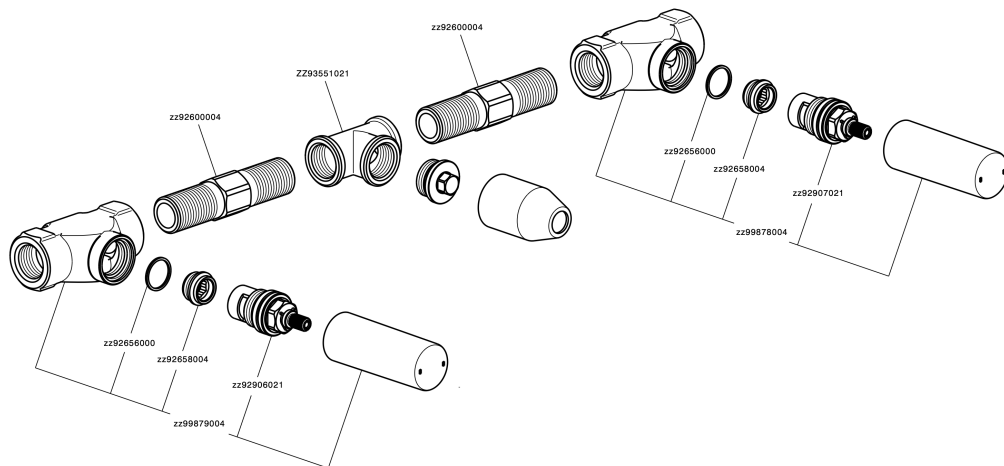

Parte externa lavabo de pared GRACE_MN013511

MN013511

<https://es.cisal.it/parte-externa-lavabo-de-pared-grace-mn013511>

Parte empotrada lavabo de pared EMPOTRADO_ZA033511

ZA033511

<https://es.cisal.it/parte-empotrada-lavabo-de-pared-empotrado-za033511>