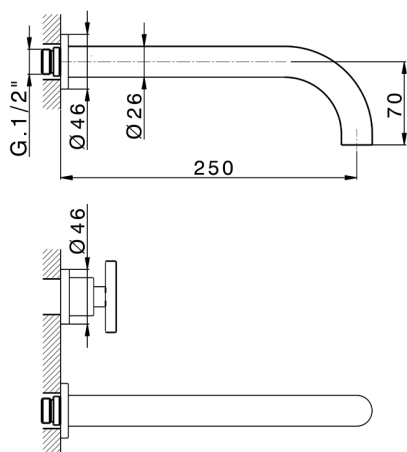

Parte externa lavabo de pared GRACE_MN013511

MODELO **MN013511**

Parte externa lavabo de pared, sin parte empotrada, para art. ZA033511

ACABADOS DISPONIBLES

-  **21** 21 Cromo
-  **2F** 2F Niquel Cepillado
-  **2W** 2W Oro Cepillado
-  **5H** 5H Dark Brass Brushed
-  **5L** 5L Brushed Black Titanium
-  **6T** 6T Cromo/Negro Mate

CARACTERÍSTICAS

Instalación **Empotrado**
 Empotrado 1 **ZA033511**

Parte externa lavabo de pared GRACE_MN013511

MN013511

<https://es.cisal.it/parte-externa-lavabo-de-pared-grace-mn013511>

Parte empotrada lavabo de pared EMPOTRADO_ZA033511

MODELO **ZA033511**

Parte empotrada lavabo de pared, con montura de derecha y montura de izquierda

ACABADOS DISPONIBLES

04 04 Sin acabado

CARACTERÍSTICAS

Empotrado **1**

2026-06-15