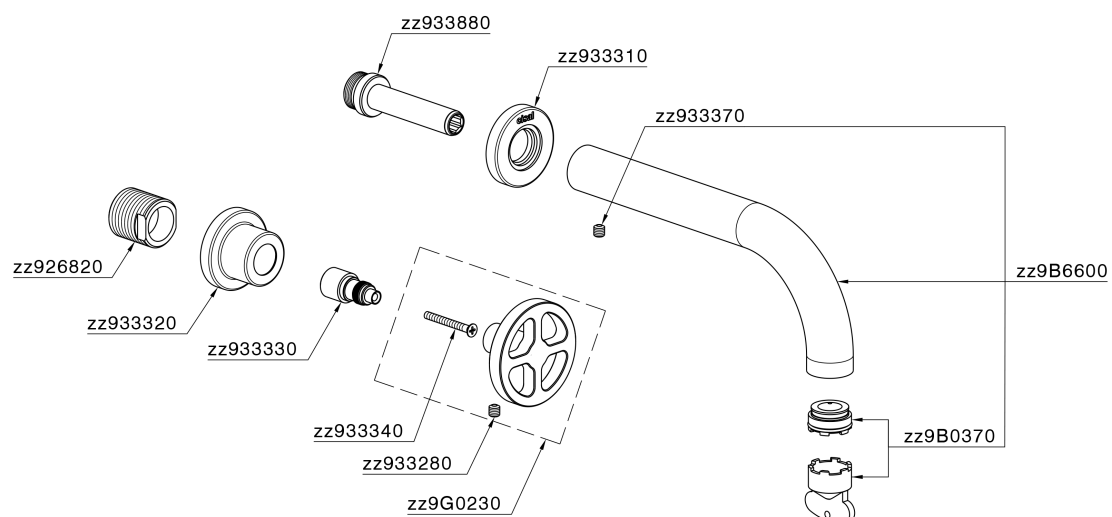

Parte externa lavabo de pared GRACE_MN013511

MODELO **MN013511**

Parte externa lavabo de pared, sin parte empotrada, para art. ZA033511

ACABADOS DISPONIBLES

-  **21** 21 Cromo
-  **2F** 2F Niquel Cepillado
-  **2W** 2W Oro Cepillado
-  **5H** 5H Dark Brass Brushed
-  **5L** 5L Brushed Black Titanium
-  **6T** 6T Cromo/Negro Mate

CARACTERÍSTICAS

Instalación **Empotrado**
 Empotrado 1 **ZA033511**

Parte externa lavabo de pared GRACE_MN013511

MN013511

<https://es.cisal.it/parte-externa-lavabo-de-pared-grace-mn013511>

Parte empotrada lavabo de pared EMPOTRADO_ZA033511

MODELO **ZA033511**

Parte empotrada lavabo de pared, con montura de derecha y montura de izquierda

ACABADOS DISPONIBLES

04 04 Sin acabado

CARACTERÍSTICAS

Empotrado **1**

2026-06-15