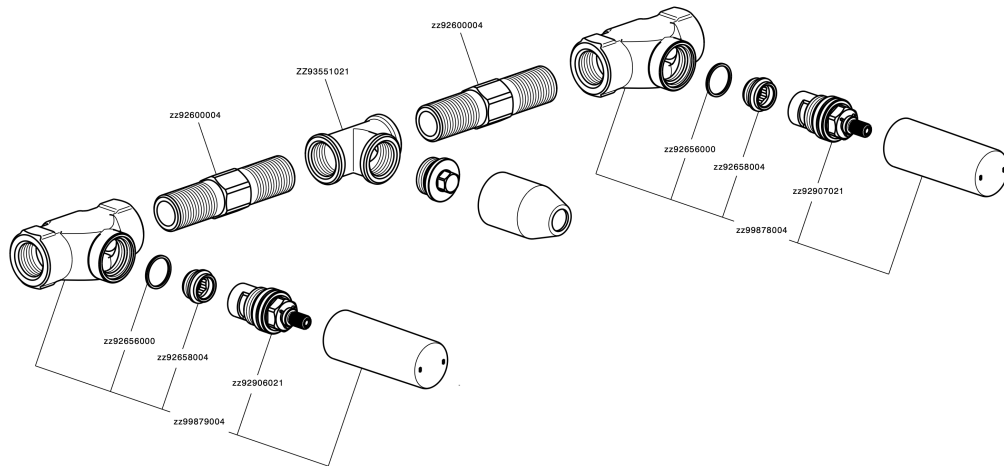

Parte externa lavabo de pared GRACE_MN013511

MN013511

<https://es.cisal.it/parte-externa-lavabo-de-pared-grace-mn013511>

Parte empotrada lavabo de pared EMPOTRADO_ZA033511

ZA033511

<https://es.cisal.it/parte-empotrada-lavabo-de-pared-empotrado-za033511>