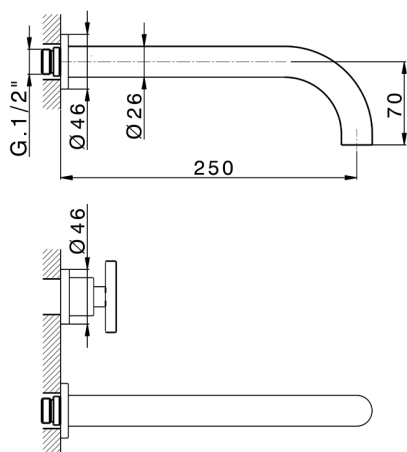

## Parte externa lavabo de pared GRACE\_MN013511

MODELO **MN013511**

Parte externa lavabo de pared, sin parte empotrada, para art. ZA033511

## Parte externa lavabo de pared GRACE\_MN013511

MN013511

<https://es.cisal.it/parte-externa-lavabo-de-pared-grace-mn013511>

## Parte empotrada lavabo de pared EMPOTRADO\_ZA033511

MODELO **ZA033511**

Parte empotrada lavabo de pared, con montura de derecha y montura de izquierda

ACABADOS DISPONIBLES

 **04** 04 Sin acabado

CARACTERÍSTICAS