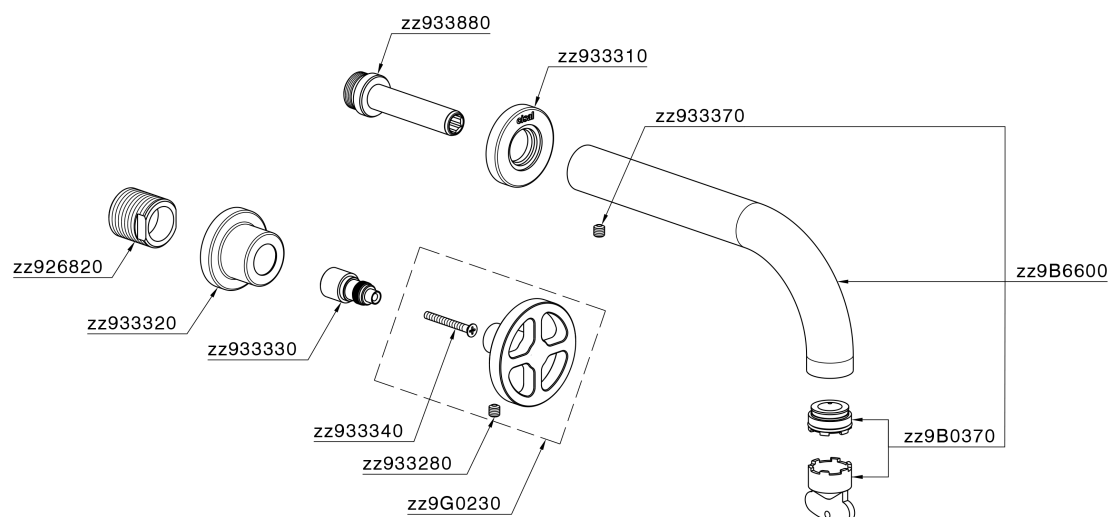

## Parte externa lavabo de pared GRACE\_MN013511

MODELO **MN013511**

Parte externa lavabo de pared, sin parte empotrada, para art. ZA033511

### CARACTERÍSTICAS

Instalación **Empotrado**  
 Empotrado 1 **ZA033511**

## Parte externa lavabo de pared GRACE\_MN013511

MN013511

<https://es.cisal.it/parte-externa-lavabo-de-pared-grace-mn013511>

## Parte empotrada lavabo de pared EMPOTRADO\_ZA033511

MODELO **ZA033511**

Parte empotrada lavabo de pared, con montura de derecha y montura de izquierda

ACABADOS DISPONIBLES

 **04** 04 Sin acabado

CARACTERÍSTICAS