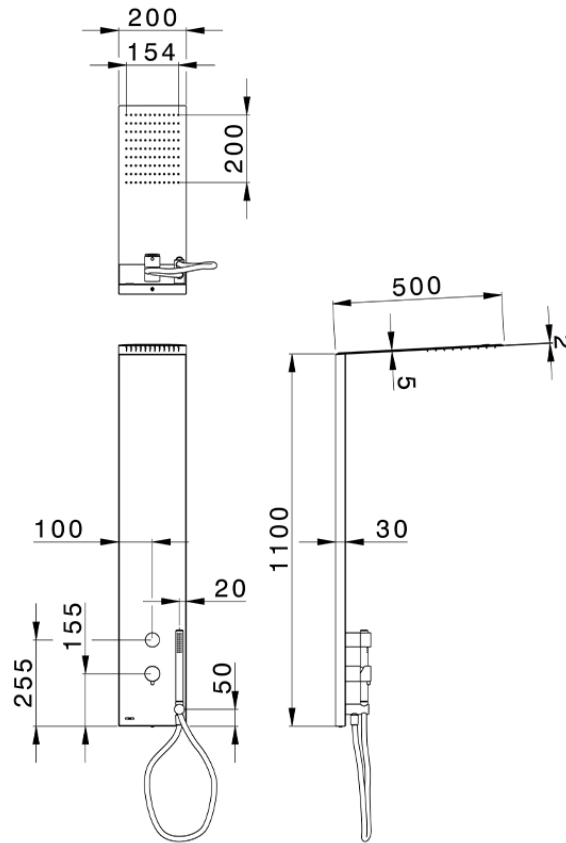

## Panel de ducha monomando 2 funciones COLUMNAS DUCHA\_ZS005030

ZS005030

<https://es.cisal.it/panel-de-ducha-monomando-2-funciones-columnas-ducha-zs005030>

2025-01-15